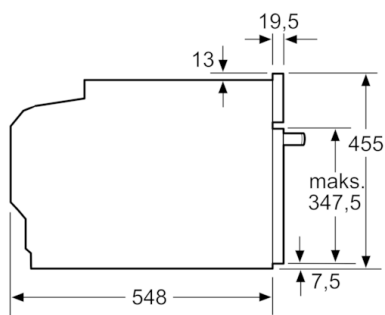

**Dane techniczne**

Kolor / materiał obudowy :	Czarny
Typ budowy :	Do zabudowy
Wymagana przestrzeń instalacyjna (WxSxG) :	450-455 x
560-568	x 550
Wymiary zapakowanego urządzenia (WxSxG) (mm) :	520 x 650 x 710
Materiał panelu sterowania :	Szkło
Materiał drzwi :	Szkło
Masa netto (kg) :	24,823
Świadectwa homologacji :	CE, VDE
Długość kabla przyłączeniowego (cm) :	150
Kod EAN :	4242002807348
Moc przyłączeniowa (W) :	1750
Natężenie (A) :	10
Napięcie (V) :	220-240
Częstotliwość (Hz) :	60; 50
Rodzaj wtyczki :	Wtyczka Schuko/Gardy z uziemieniem
Świadectwa homologacji :	CE, VDE

### Wymiary:

- Wymiary (WxSxG): 455 mm x 594 mm x 548 mm
- "Należy zachować wymiary i uwzględnić wskazówki montażowe zgodnie z rysunkiem montażowym"

## Serie | 8, Parowar, 60 x 45 cm, Czarny CDG634BB1

Montaż z płytą grzewczą.

wymiary w mm

W przypadku wbudowania urządzenia pod płytą grzewczą należy przestrzegać następujących grubości blatu roboczego (ewent. łącznie z konstrukcją spodnią).

wymiary w mm