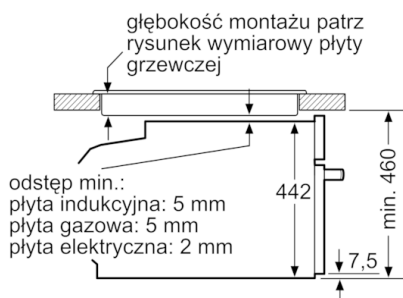

Serie | 8, Parowar, 60 x 45 cm, Czarny CDG634BB1

Montaż z płytą grzewczą.

wymiary w mm

W przypadku wbudowania urządzenia pod płytą grzewczą należy przestrzegać następujących grubości blatu roboczego (ewent. łącznie z konstrukcją spodnią).

Typ płyty grzewczej	min. grubość blatu roboczego	
	nakładana	zlicowana
Płyta indukcyjna	42 mm	43 mm
Pełnopłaskoczynowa płyta indukcyjna	52 mm	53 mm
Płyta gazowa	32 mm	43 mm
Płyta elektryczna	32 mm	35 mm