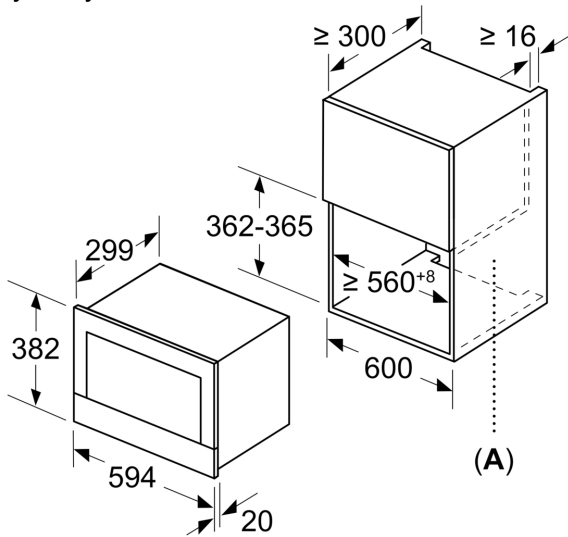

Dane techniczne

Funkcje dodatkowe:	Tylko mikrofalą
Rodzaj sterowania:	Elektroniczne
Wymiary urządzenia:	382 x 594 x 318 mm
Wymiary wewnętrzne:	220 x 350 x 270 mm
Długość kabla przyłączeniowego:	150.0 cm
Masa netto:	16.7 kg
Masa brutto (kg):	18.9 kg
Kod EAN:	4242002813820
Maksymalna moc:	900 W
Moc przyłączeniowa:	1220 W
Natężenie (A):	10 A
Napięcie (V):	220-240 V
Częstotliwość (Hz):	50; 60 Hz
Rodzaj wtyczki:	Wtyczka Schuko/Gardy z uziemieniem

- Maks. moc 900 W; 5 stopni mocy mikrofal: 90 W, 180 W, 360 W, 600 W, 900 W
- Inteligentna technologia inwertera: maksymalna moc regulowana jest podczas dłuższej pracy do 600 W.

Komfort:

- Przyjazna elektronika: bardzo łatwa i komfortowa obsługa
- Pierścień sterujący, Sterowanie sensorowe TouchControl
- Zegar elektroniczny
- Programy automatyczne AutoPilot, 7
- 3 programy rozmrażania i 4 programy grzania w trybie mikrofal
- Oświetlenie LED
- Zawias drzwi: Drzwi otwierane w prawą stronę
- Elektronicznie otwierane drzwi
- przycisk start/stop
- Dmuchawa chłodząca
- Pojemność: 21 l
- Długość przewodu sieciowego: 150 cm
- Wartość całkowita przyłącza elektrycznego: 1.22 kW
- Napięcia znamionowe: 220 - 240 V

Wymiary:

- Kuchenka do zabudowy w szafce o szer. 60 cm
- Wymiary (WxSxG): 382 mm x 594 mm x 318 mm
- Wymiary niszy (WxSxG): 362 mm - 382 mm x 560 mm - 568 mm x 300 mm
- "Należy zachować wymiary i uwzględnić wskazówki montażowe zgodnie z rysunkiem montażowym"

Seria 8, Kuchenka mikrofalowa do zabudowy, 60 x 38 cm, Białe BFR634GW1

Wymiary w mm

A: Bez tylnej ścianki

Wymiary w mm

A: Występ na górze: 14 mm
 Wnęka 362: 6 mm
 Wnęka 365: 3 mm
 B: Występ na dole: 14 mm