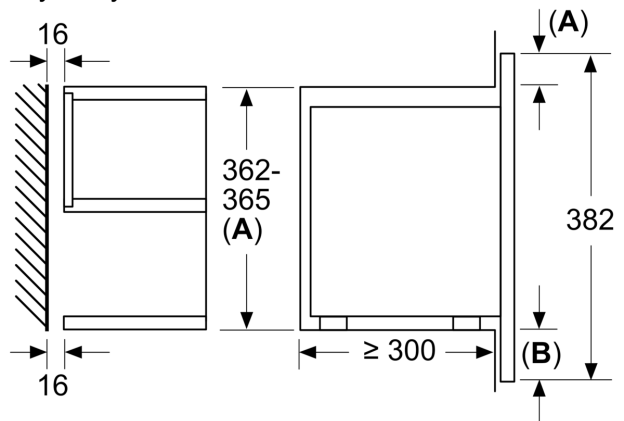

Dane techniczne

Funkcje dodatkowe:	Tylko mikrofalą
Rodzaj sterowania:	Elektroniczne
Wymiary urządzenia:	382 x 594 x 318 mm
Wymiary wewnętrzne:	220 x 350 x 270 mm
Długość kabla przyłączeniowego:	150.0 cm
Masa netto:	16.7 kg
Masa brutto (kg):	18.9 kg
Kod EAN:	4242002813820
Maksymalna moc:	900 W
Moc przyłączeniowa:	1220 W
Natężenie (A):	10 A
Napięcie (V):	220-240 V
Częstotliwość (Hz):	50; 60 Hz
Rodzaj wtyczki:	Wtyczka Schuko/Gardy z uziemieniem

Wymiary:

- Kuchenka do zabudowy w szafce o szer. 60 cm
- Wymiary (WxSxG): 382 mm x 594 mm x 318 mm
- Wymiary niszy (WxSxG): 362 mm - 382 mm x 560 mm - 568 mm x 300 mm
- "Należy zachować wymiary i uwzględnić wskazówki montażowe zgodnie z rysunkiem montażowym"

Seria 8, Kuchenka mikrofalowa do zabudowy, 60 x 38 cm, Białe BFR634GW1

Wymiary w mm

A: Bez tylnej ścianki

Wymiary w mm

A: Występ na górze: 14 mm
 Wnęka 362: 6 mm
 Wnęka 365: 3 mm
 B: Występ na dole: 14 mm