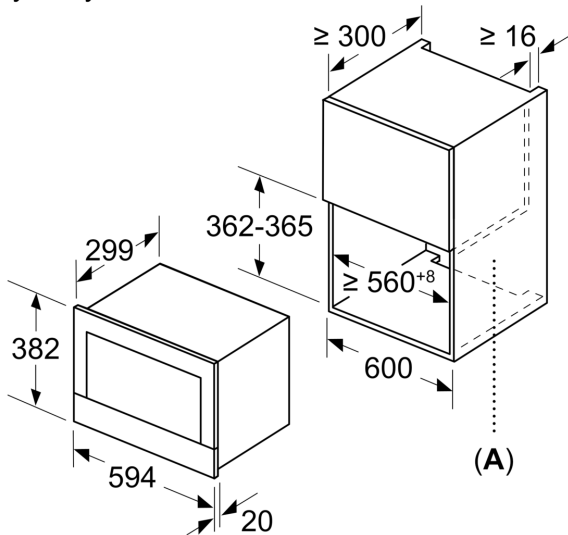

Serie 8, Kuchenka mikrofalowa do zabudowy, Stal szlachetna BFR634GS1

Wymiary w mm