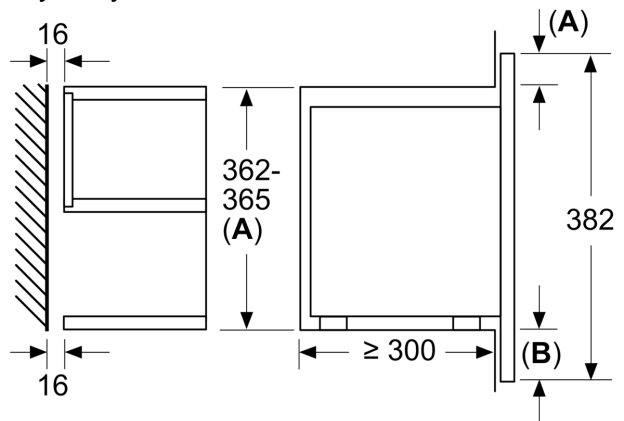

Dane techniczne

Funkcje dodatkowe: Tylko mikrofalą
Rodzaj sterowania: Elektroniczne
Wymiary urządzenia: 382 x 594 x 318 mm
Wymiary wewnętrzne: 220 x 350 x 270 mm
Długość kabla przyłączeniowego: 150.0 cm
Masa netto: 16.7 kg
Masa brutto (kg): 18.9 kg
Kod EAN: 4242002813806
Maksymalna moc: 900 W
Moc przyłączeniowa: 1220 W
Natężenie (A): 10 A
Napięcie (V): 220-240 V
Częstotliwość (Hz): 50; 60 Hz
Rodzaj wtyczki: Wtyczka Schuko/Gardy z uziemieniem

Wymiary:

- Kuchenka do zabudowy w szafce o szer. 60 cm
- Wymiary (WxSxG): 382 mm x 594 mm x 318 mm
- Wymiary niszy (WxSxG): 362 mm - 382 mm x 560 mm - 568 mm x 300 mm
- "Należy zachować wymiary i uwzględnić wskazówki montażowe zgodnie z rysunkiem montażowym"

Serie 8, Kuchenka mikrofalowa do zabudowy, Stal szlachetna BFR634GS1

Wymiary w mm

(A)

A: Bez tylnej ścianki

Wymiary w mm

A: Występ na górze: 14 mm
 Wnęka 362: 6 mm
 Wnęka 365: 3 mm
 B: Występ na dole: 14 mm

wymiary w mm