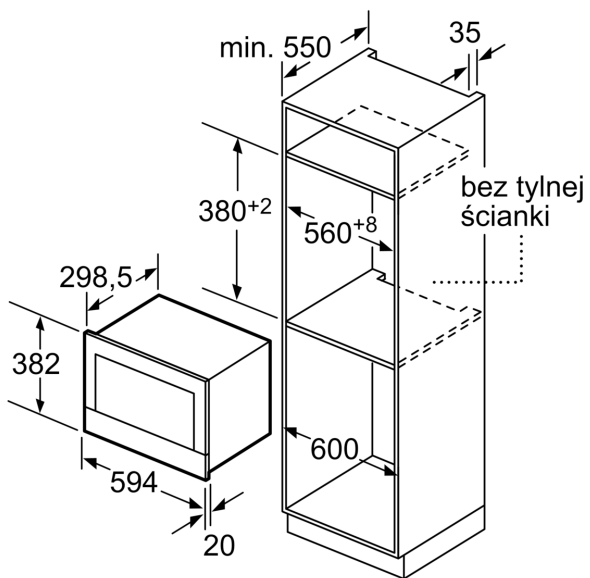

Dane techniczne

Funkcje dodatkowe: Tylko mikrofalą
Rodzaj sterowania: Elektroniczne
Wymiary urządzenia: 382 x 594 x 318 mm
Wymiary wewnętrzne: 220 x 350 x 270 mm
Długość kabla przyłączeniowego: 150.0 cm
Masa netto: 16.7 kg
Masa brutto (kg): 18.9 kg
Kod EAN: 4242002813806
Maksymalna moc: 900 W
Moc przyłączeniowa: 1220 W
Natężenie (A): 10 A
Napięcie (V): 220-240 V
Częstotliwość (Hz): 50; 60 Hz
Rodzaj wtyczki: Wtyczka Schuko/Gardy z uziemieniem

Wymiary:

- Kuchenka do zabudowy w szafce o szer. 60 cm
- Wymiary (WxSxG): 382 mm x 594 mm x 318 mm
- Wymiary niszy (WxSxG): 362 mm - 382 mm x 560 mm - 568 mm x 300 mm
- "Należy zachować wymiary i uwzględnić wskazówki montażowe zgodnie z rysunkiem montażowym"

Serie 8, Kuchenka mikrofalowa do zabudowy, Stal szlachetna BFR634GS1

Wymiary w mm

(A)

A: Bez tylnej ścianki

Wymiary w mm

A: Występ na górze: 14 mm
 Wnęka 362: 6 mm
 Wnęka 365: 3 mm
 B: Występ na dole: 14 mm

wymiary w mm