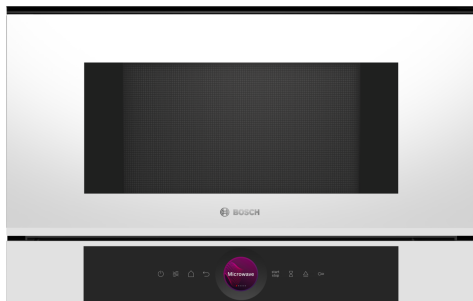

Serie 8, Kuchenka mikrofalowa do zabudowy, Białe BFL7221W1

HEZ6UCC0 :
HEZG9AS00S Adapter

Kompaktowa kuchenka mikrofalowa 38cm. Technologia inwertera: stała moc mikrofal do stopniowego podgrzewania potraw. Funkcja boostera mikrofalami: szybki i prosty sposób grzania.

- **Cyfrowy Pierścień Sterujący:** łatwy i nowoczesny sposób na wybór ustawień piekarnika.
- **Wyświetlacz dotykowy TFT:** łatwe sterowanie dzięki innowacyjnemu cyfrowemu pierścieniowi sterującemu i ekranowi dotykowemu TFT.
- **AutoPilot 7:** perfekcyjnie przygotowana potrawa dzięki 7 zaprogramowanym programom automatycznym.
- **Technologia inwerterowa magnetron:** stała moc mikrofal do stopniowego podgrzewania żywności.
- **Wnętrze ze stali szlachetnej:** łatwe w utrzymaniu czystości wnętrze dzięki gładkiej powierzchni i braku ostrych krawędzi.

Serie 8, Kuchenka mikrofalowa do zabudowy, Białe BFL7221W1

Kompaktowa kuchenka mikrofalowa 38cm. Technologia inwertera: stała moc mikrofal do stopniowego podgrzewania potraw. Funkcja boostera mikrofalami: szybki i prosty sposób grzania.

Design:

- Wnętrze: stal szlachetna

Rodzaje grzania kuchenki mikrofalowej

- Maks. moc 900 W; 5 stopni mocy mikrofal: 90 W, 180 W, 360 W, 600 W, 900 W
- Inteligentna technologia inwertera: maksymalna moc regulowana jest podczas dłuższej pracy do 600 W.
- Pojemność: 21 l