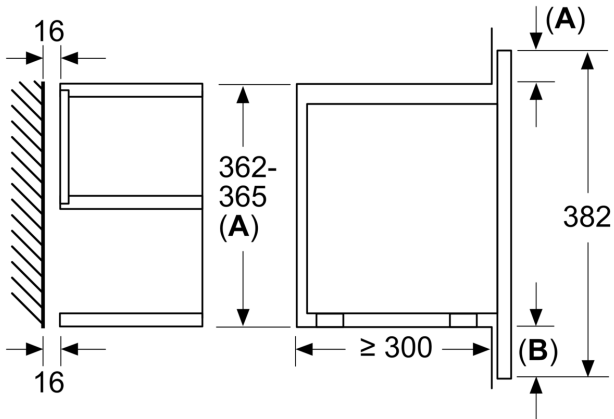

### **Dane techniczne:**

- Długość przewodu sieciowego: 175 cm
- Wartość całkowita przyłącza elektrycznego: 1.22 kW
- Napięcia znamionowe: 220 - 240 V
- Kuchenka do zabudowy w szafce o szer. 60 cm

### **Wymiary:**

- Wymiary (WxSxG): 382 mm x 594 mm x 318 mm
- Wymiary niszy (WxSxG): 362 mm - 382 mm x 560 mm - 568 mm x 300 mm
- "Należy zachować wymiary i uwzględnić wskazówki montażowe zgodnie z rysunkiem montażowym"

**Serie 8, Kuchenka mikrofalowa do zabudowy, Biały BFL7221W1**

Wymiary w mm

**A:** Bez tylnej ścianki  
**B:** 19,5 mm

Wymiary w mm

**A:** Bez tylnej ścianki  
**B:** 19,5 mm

Wymiary w mm

**A:** Występ na górze: 14 mm  
 Wnęka 362: 6 mm  
 Wnęka 365: 3 mm  
**B:** Występ na dole: 14 mm