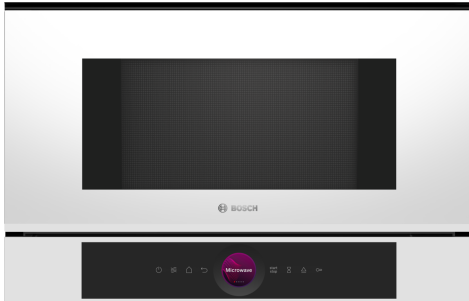

## Serie 8, Kuchenka mikrofalowa do zabudowy, Białe BFL7221W1

HEZ6UCC0 :  
HEZG9AS00S Adapter

## Kompaktowa kuchenka mikrofalowa 38cm. Technologia inwertera: stała moc mikrofal do stopniowego podgrzewania potraw. Funkcja boostera mikrofalami: szybki i prosty sposób grzania.

- **Cyfrowy Pierścień Sterujący:** łatwy i nowoczesny sposób na wybór ustawień piekarnika.
- **Wyświetlacz dotykowy TFT:** łatwe sterowanie dzięki innowacyjnemu cyfrowemu pierścieniowi sterującemu i ekranowi dotykowemu TFT.
- **AutoPilot 7:** perfekcyjnie przygotowana potrawa dzięki 7 zaprogramowanym programom automatycznym.
- **Technologia inwerterowa magnetron:** stała moc mikrofal do stopniowego podgrzewania żywności.
- **Wnętrze ze stali szlachetnej:** łatwe w utrzymaniu czystości wnętrze dzięki gładkiej powierzchni i braku ostrych krawędzi.

## **Serie 8, Kuchenka mikrofalowa do zabudowy, Białe BFL7221W1**

**Kompaktowa kuchenka mikrofalowa 38cm. Technologia inwertera: stała moc mikrofal do stopniowego podgrzewania potraw. Funkcja boostera mikrofalami: szybki i prosty sposób grzania.**

### **Design:**

- Wnętrze: stal szlachetna