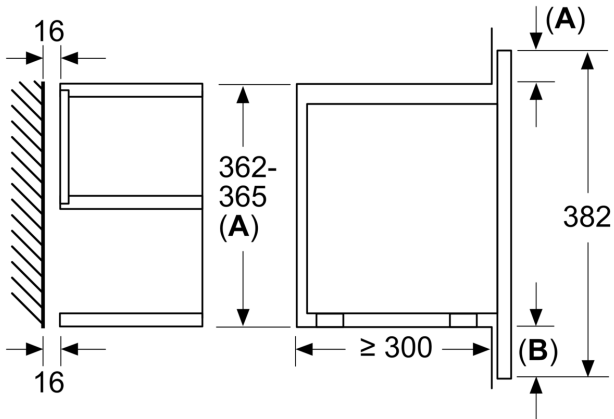

A: Występ na górze: 14 mm
Wnęka 362: 6 mm
Wnęka 365: 3 mm
B: Występ na dole: 14 mm