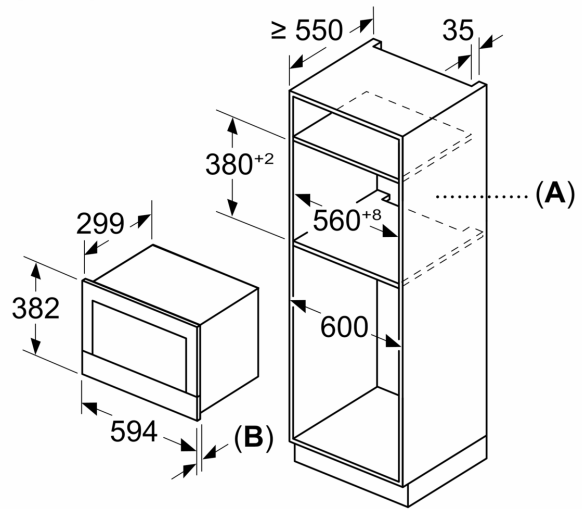

A: Bez tylnej ścianki
B: 19,5 mm

Wymiary w mm