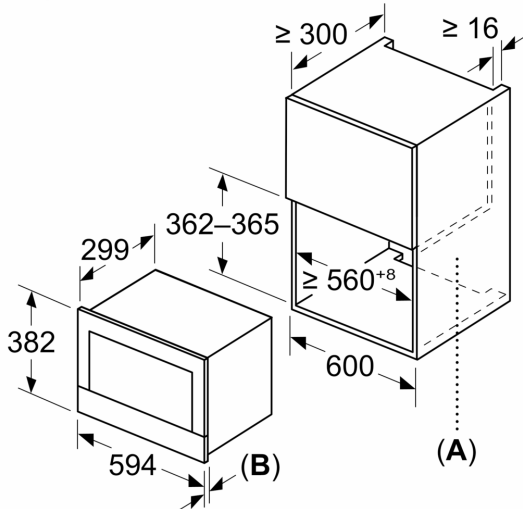

Serie 8, Kuchenka mikrofalowa do zabudowy, Biały BFL7221W1

Wymiary w mm

A: Bez tylnej ścianki
B: 19,5 mm

Wymiary w mm