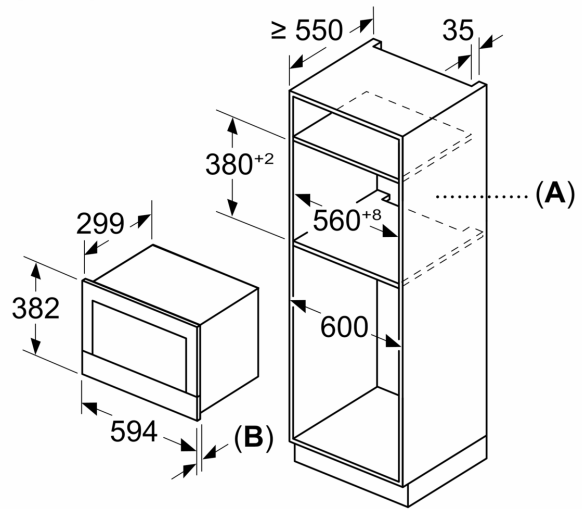

### **Dane techniczne:**

- Długość przewodu sieciowego: 175 cm
- Wartość całkowita przyłącza elektrycznego: 1.22 kW
- Napięcia znamionowe: 220 - 240 V
- Kuchenka do zabudowy w szafce o szer. 60 cm

### **Wymiary:**

- Wymiary (WxSxG): 382 mm x 594 mm x 318 mm
- Wymiary niszy (WxSxG): 362 mm - 382 mm x 560 mm - 568 mm x 300 mm
- "Należy zachować wymiary i uwzględnić wskazówki montażowe zgodnie z rysunkiem montażowym"

**Serie 8, Kuchenka mikrofalowa do zabudowy, Biały BFL7221W1**

Wymiary w mm

**A:** Bez tylnej ścianki  
**B:** 19,5 mm

Wymiary w mm

**A:** Bez tylnej ścianki  
**B:** 19,5 mm

Wymiary w mm

**A:** Występ na górze: 14 mm  
 Wnęka 362: 6 mm  
 Wnęka 365: 3 mm  
**B:** Występ na dole: 14 mm