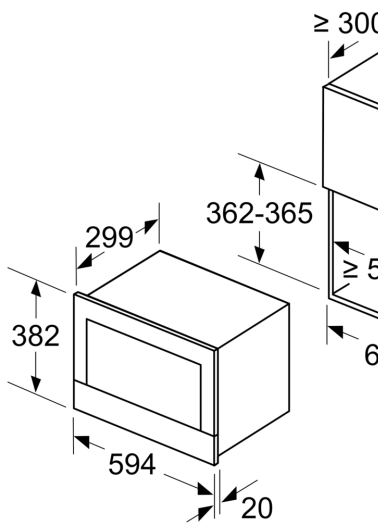

Dane techniczne

Funkcje dodatkowe: Tylko mikrofalą
Rodzaj sterowania: Elektroniczne
Wymiary urządzenia: 382 x 594 x 318 mm
Wymiary wewnętrzne: 220 x 350 x 270 mm
Długość kabla przyłączeniowego: 150.0 cm
Masa netto: 16.7 kg
Masa brutto (kg): 18.9 kg
Kod EAN: 4242002813783
Maksymalna moc: 900 W
Moc przyłączeniowa: 1220 W
Natężenie (A): 10 A
Napięcie (V): 220-240 V
Częstotliwość (Hz): 50; 60 Hz
Rodzaj wtyczki: Wtyczka Schuko/Gardy z uziemieniem

Komfort:

- Przyjazna elektronika: bardzo łatwa i komfortowa obsługa
- Pierścień sterujący
- Sterowanie sensorowe Touch Control
- Programy automatyczne AutoPilot, 7
- 3 programy rozmrażania i 4 programy grzania w trybie mikrofal
- Zegar elektroniczny
- Przycisk start/stop
- Drzwi otwierane w lewą stronę
- Elektronicznie otwierane drzwi
- Oświetlenie LED
- Dmuchawa chłodząca
- Pojemność: 21 l
- Długość przewodu sieciowego: 150 cm
- Wartość całkowita przyłącza elektrycznego: 1.22 kW
- Napięcia znamionowe: 220 - 240 V

Wymiary:

- Kuchenka do zabudowy w szafce o szer. 60 cm
- Wymiary (WxSxG): 382 mm x 594 mm x 318 mm
- Wymiary niszy (WxSxG): 362 mm - 382 mm x 560 mm - 568 mm x 300 mm
- "Należy zachować wymiary i uwzględnić wskazówki montażowe zgodnie z rysunkiem montażowym"

Serie 8, Kuchenka mikrofalowa do zabudowy, Biały BFL634GW1

Wymiary w mm

A: Bez tylnej ścianki

Wymiary w mm

A: Występ na górze: 14 mm
 Wnęka 362: 6 mm
 Wnęka 365: 3 mm
B: Występ na dole: 14 mm