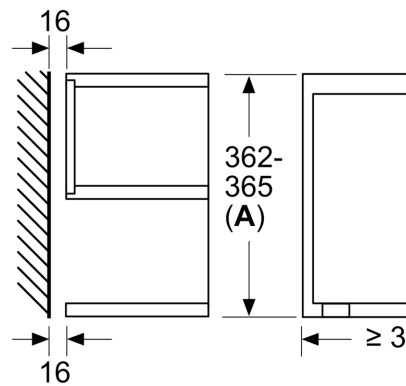

Dane techniczne

Funkcje dodatkowe: Tylko mikrofalą
Rodzaj sterowania: Elektroniczne
Wymiary urządzenia: 382 x 594 x 318 mm
Wymiary wewnętrzne: 220 x 350 x 270 mm
Długość kabla przyłączeniowego: 150.0 cm
Masa netto: 16.7 kg
Masa brutto (kg): 18.9 kg
Kod EAN: 4242002813783
Maksymalna moc: 900 W
Moc przyłączeniowa: 1220 W
Natężenie (A): 10 A
Napięcie (V): 220-240 V
Częstotliwość (Hz): 50; 60 Hz
Rodzaj wtyczki: Wtyczka Schuko/Gardy z uziemieniem

Wymiary:

- Kuchenka do zabudowy w szafce o szer. 60 cm
- Wymiary (WxSxG): 382 mm x 594 mm x 318 mm
- Wymiary niszy (WxSxG): 362 mm - 382 mm x 560 mm - 568 mm x 300 mm
- "Należy zachować wymiary i uwzględnić wskazówki montażowe zgodnie z rysunkiem montażowym"

Serie 8, Kuchenka mikrofalowa do zabudowy, Biały BFL634GW1

Wymiary w mm

A: Bez tylnej ścianki

Wymiary w mm

A: Występ na górze: 14 mm
 Wnęka 362: 6 mm
 Wnęka 365: 3 mm
B: Występ na dole: 14 mm