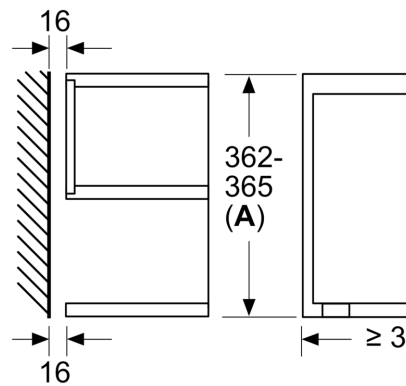

Dane techniczne

Funkcje dodatkowe: Tylko mikrofalą
 Rodzaj sterowania: Elektroniczne
 Wymiary urządzenia: 382 x 594 x 318 mm
 Wymiary wewnętrzne: 220 x 350 x 270 mm
 Długość kabla przyłączeniowego: 150.0 cm
 Masa netto: 16.7 kg
 Masa brutto (kg): 18.9 kg
 Kod EAN: 4242002813752
 Maksymalna moc: 900 W
 Moc przyłączeniowa: 1220 W
 Natężenie (A): 10 A
 Napięcie (V): 220-240 V
 Częstotliwość (Hz): 50; 60 Hz
 Rodzaj wtyczki: Wtyczka Schuko/Gardy z uziemieniem

Czyszczenie:

- Asystent czyszczenia

Dane techniczne:

- Pojemność: 21 l
- Długość przewodu sieciowego: 150 cm
- Wartość całkowita przyłącza elektrycznego: 1.22 kW
- Napięcia znamionowe: 220 - 240 V

Wymiary:

- Kuchenka do zabudowy w szafce o szer. 60 cm
- Wymiary (WxSxG): 382 mm x 594 mm x 318 mm
- Wymiary niszy (WxSxG): 362 mm - 382 mm x 560 mm - 568 mm x 300 mm
- "Należy zachować wymiary i uwzględnić wskazówki montażowe zgodnie z rysunkiem montażowym"

Serie 8, Kuchenka mikrofalowa do zabudowy, Czarny BFL634GB1

Wymiary w mm

A: Bez tylnej ścianki

Wymiary w mm

A: Występ na górze: 14 mm
 Wnęka 362: 6 mm
 Wnęka 365: 3 mm
B: Występ na dole: 14 mm