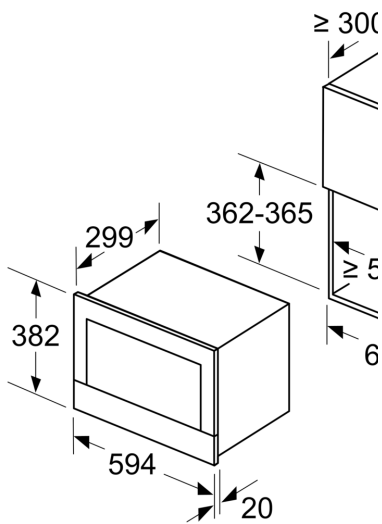

Dane techniczne

Funkcje dodatkowe: Tylko mikrofalą
 Rodzaj sterowania: Elektroniczne
 Wymiary urządzenia: 382 x 594 x 318 mm
 Wymiary wewnętrzne: 220 x 350 x 270 mm
 Długość kabla przyłączeniowego: 150.0 cm
 Masa netto: 16.7 kg
 Masa brutto (kg): 18.9 kg
 Kod EAN: 4242002813752
 Maksymalna moc: 900 W
 Moc przyłączeniowa: 1220 W
 Natężenie (A): 10 A
 Napięcie (V): 220-240 V
 Częstotliwość (Hz): 50; 60 Hz
 Rodzaj wtyczki: Wtyczka Schuko/Gardy z uziemieniem

Czyszczenie:

- Asystent czyszczenia

Dane techniczne:

- Pojemność: 21 l
- Długość przewodu sieciowego: 150 cm
- Wartość całkowita przyłącza elektrycznego: 1.22 kW
- Napięcia znamionowe: 220 - 240 V

Wymiary:

- Kuchenka do zabudowy w szafce o szer. 60 cm
- Wymiary (WxSxG): 382 mm x 594 mm x 318 mm
- Wymiary niszy (WxSxG): 362 mm - 382 mm x 560 mm - 568 mm x 300 mm
- "Należy zachować wymiary i uwzględnić wskazówki montażowe zgodnie z rysunkiem montażowym"

Serie 8, Kuchenka mikrofalowa do zabudowy, Czarny BFL634GB1

Wymiary w mm

A: Bez tylnej ścianki

Wymiary w mm

A: Występ na górze: 14 mm
 Wnęka 362: 6 mm
 Wnęka 365: 3 mm
B: Występ na dole: 14 mm