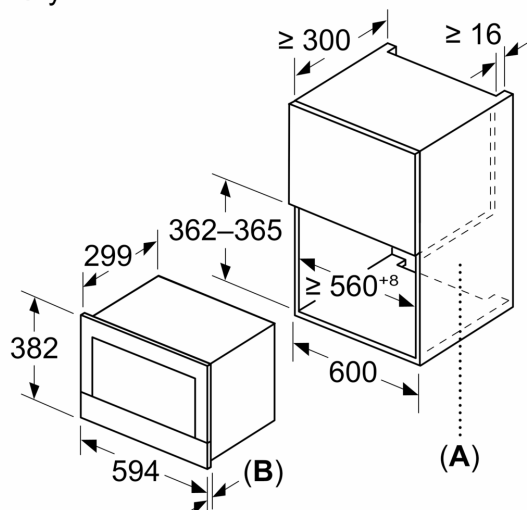

Funkcje dodatkowe:Funkcja grill
 Rodzaj sterowania: Elektroniczne
 Wymiary urządzenia:382x594x318 mm
 Wymiary wewnętrzne: 230 x 350 x 270 mm
 Długość kabla przyłączeniowego: 175.0 cm
 Masa netto: 18.5 kg
 Masa brutto (kg): 20.4 kg
 Kod EAN: 4242005319565
 Maksymalna moc:900 W
 Moc przyłączeniowa:2050 W
 Natężenie (A): 10 A
 Napięcie (V): 220-240 V
 Częstotliwość (Hz): 50; 60 Hz
 Rodzaj wtyczki: Wtyczka Schuko/Gardy z uziemieniem
 Zawarte akcesoria: 1 x Ruszt, 1 x Brytfanna

- Ruszt, Forma szklana

Dane techniczne:

- Długość przewodu sieciowego: 175 cm
- Wartość całkowita przyłącza elektrycznego: 2.05 kW
- Napięcia znamionowe: 220 - 240 V
- Kuchenka do zabudowy w szafce o szer. 60 cm

Wymiary:

- Wymiary (WxSxG): 382 mm x 594 mm x 318 mm
- Wymiary niszy (WxSxG): 362 mm - 382 mm x 560 mm - 568 mm x 300 mm
- "Należy zachować wymiary i uwzględnić wskazówki montażowe zgodnie z rysunkiem montażowym"

Serie 8, Kuchenka mikrofalowa do zabudowy, Czarny BER7321B1

Wymiary w mm

A: Bez tylnej ścianki
B: 19,5 mm

Wymiary w mm

A: Bez tylnej ścianki
B: 19,5 mm

Wymiary w mm

A: Występ na górze: 14 mm
 Wnęka 362: 6 mm
 Wnęka 365: 3 mm
B: Występ na dole: 14 mm