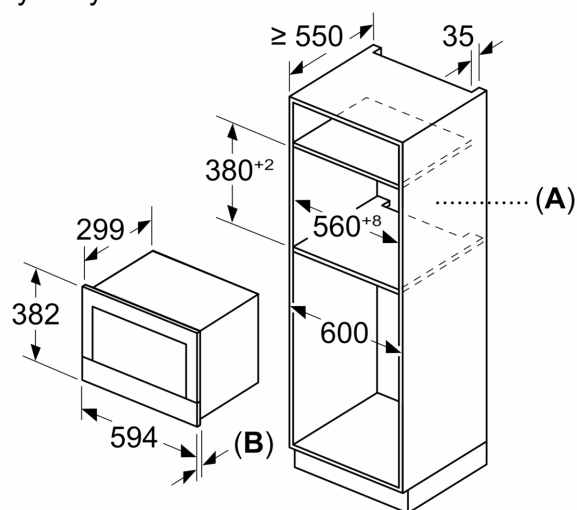

Funkcje dodatkowe:Funkcja grill
 Rodzaj sterowania: Elektroniczne
 Wymiary urządzenia:382x594x318 mm
 Wymiary wewnętrzne: 230 x 350 x 270 mm
 Długość kabla przyłączeniowego: 175.0 cm
 Masa netto: 18.5 kg
 Masa brutto (kg): 20.4 kg
 Kod EAN: 4242005319565
 Maksymalna moc:900 W
 Moc przyłączeniowa:2050 W
 Natężenie (A): 10 A
 Napięcie (V): 220-240 V
 Częstotliwość (Hz): 50; 60 Hz
 Rodzaj wtyczki: Wtyczka Schuko/Gardy z uziemieniem
 Zawarte akcesoria: 1 x Ruszt, 1 x Brytfanna

- Ruszt, Forma szklana

Dane techniczne:

- Długość przewodu sieciowego: 175 cm
- Wartość całkowita przyłącza elektrycznego: 2.05 kW
- Napięcia znamionowe: 220 - 240 V
- Kuchenka do zabudowy w szafce o szer. 60 cm

Wymiary:

- Wymiary (WxSxG): 382 mm x 594 mm x 318 mm
- Wymiary niszy (WxSxG): 362 mm - 382 mm x 560 mm - 568 mm x 300 mm
- "Należy zachować wymiary i uwzględnić wskazówki montażowe zgodnie z rysunkiem montażowym"

Serie 8, Kuchenka mikrofalowa do zabudowy, Czarny BER7321B1

Wymiary w mm

A: Bez tylnej ścianki
B: 19,5 mm

Wymiary w mm

A: Bez tylnej ścianki
B: 19,5 mm

Wymiary w mm

A: Występ na górze: 14 mm
 Wnęka 362: 6 mm
 Wnęka 365: 3 mm
B: Występ na dole: 14 mm