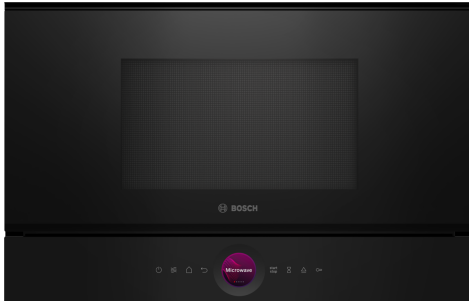

Serie 8, Kuchenka mikrofalowa do zabudowy, Czarny BER7321B1

1 x Ruszt, 1 x Brytfanna

HEZ6TCC0 :
HEZG9AS00S Adapter

Kompaktowa kuchenka mikrofalowa 38cm. Technologia inwertera: stała moc mikrofal do stopniowego podgrzewania potraw. Funkcja boostera mikrofalami: szybki i prosty sposób grzania.

- **Cyfrowy Pierścień Sterujący:** łatwy i nowoczesny sposób na wybór ustawień piekarnika.
- **Wyświetlacz dotykowy TFT:** łatwe sterowanie dzięki innowacyjnemu cyfrowemu pierścieniowi sterującemu i ekranowi dotykowemu TFT.
- **AutoPilot 10:** każde danie perfekcyjnie przygotowane dzięki 10 programom automatycznym.
- **Technologia inwerterowa magnetron:** stała moc mikrofal do stopniowego podgrzewania żywności.
- **Płaska grzałka grilla:** zapewnia równomierne rozprowadzanie ciepła i doskonałe rezultaty – również w połączeniu z kuchenką mikrofalową.

Funkcje dodatkowe:Funkcja grill
 Rodzaj sterowania: Elektroniczne
 Wymiary urządzenia:382x594x318 mm
 Wymiary wewnętrzne: 230 x 350 x 270 mm
 Długość kabla przyłączeniowego: 175.0 cm
 Masa netto: 18.5 kg
 Masa brutto (kg): 20.4 kg
 Kod EAN: 4242005319565
 Maksymalna moc:900 W
 Moc przyłączeniowa:2050 W
 Natężenie (A): 10 A
 Napięcie (V): 220-240 V
 Częstotliwość (Hz): 50; 60 Hz
 Rodzaj wtyczki: Wtyczka Schuko/Gardy z uziemieniem
 Zawarte akcesoria: 1 x Ruszt, 1 x Brytfanna

Serie 8, Kuchenka mikrofalowa do zabudowy, Czarny BER7321B1

Kompaktowa kuchenka mikrofalowa 38cm. Technologia inwertera: stała moc mikrofal do stopniowego podgrzewania potraw. Funkcja boostera mikrofalami: szybki i prosty sposób grzania.