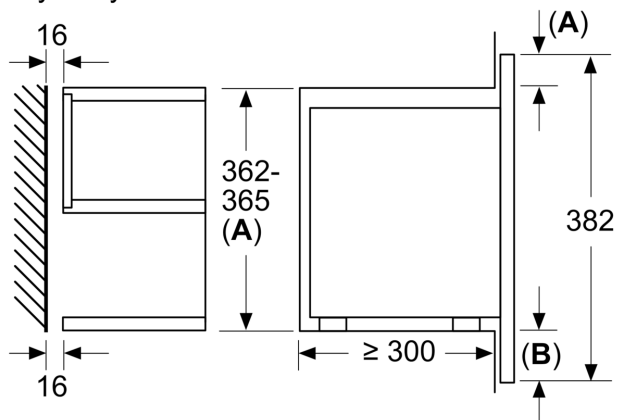

Funkcje dodatkowe:Funkcja grill
 Rodzaj sterowania: Elektroniczne
 Wymiary urządzenia:382x594x318 mm
 Wymiary wewnętrzne: 230 x 350 x 270 mm
 Długość kabla przyłączeniowego: 175.0 cm
 Masa netto: 18.5 kg
 Masa brutto (kg): 20.4 kg
 Kod EAN: 4242005319565
 Maksymalna moc:900 W
 Moc przyłączeniowa:2050 W
 Natężenie (A): 10 A
 Napięcie (V): 220-240 V
 Częstotliwość (Hz): 50; 60 Hz
 Rodzaj wtyczki: Wtyczka Schuko/Gardy z uziemieniem
 Zawarte akcesoria: 1 x Ruszt, 1 x Brytfanna

- Ruszt, Forma szklana

Dane techniczne:

- Długość przewodu sieciowego: 175 cm
- Wartość całkowita przyłącza elektrycznego: 2.05 kW
- Napięcia znamionowe: 220 - 240 V
- Kuchenka do zabudowy w szafce o szer. 60 cm

Wymiary:

- Wymiary (WxSxG): 382 mm x 594 mm x 318 mm
- Wymiary niszy (WxSxG): 362 mm - 382 mm x 560 mm - 568 mm x 300 mm
- "Należy zachować wymiary i uwzględnić wskazówki montażowe zgodnie z rysunkiem montażowym"

Serie 8, Kuchenka mikrofalowa do zabudowy, Czarny BER7321B1

Wymiary w mm

A: Bez tylnej ścianki
B: 19,5 mm

Wymiary w mm

A: Bez tylnej ścianki
B: 19,5 mm

Wymiary w mm

A: Występ na górze: 14 mm
 Wnęka 362: 6 mm
 Wnęka 365: 3 mm
B: Występ na dole: 14 mm