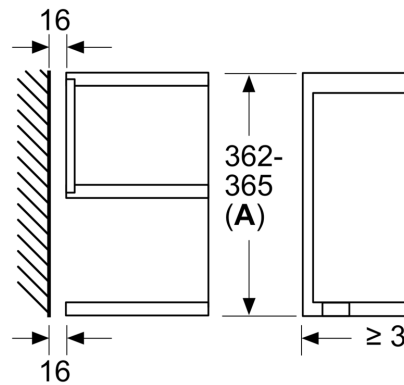

Dane techniczne

Funkcje dodatkowe:Funkcja grill
Rodzaj sterowania: Elektroniczne
Wymiary urządzenia: 382 x 594 x 318 mm
Wymiary wewnętrzne: 220 x 350 x 270 mm
Długość kabla przyłączeniowego: 150.0 cm
Masa netto: 18.7 kg
Masa brutto (kg): 20.9 kg
Kod EAN: 4242002813738
Maksymalna moc:900 W
Moc przyłączeniowa: 1990 W
Natężenie (A): 10 A
Napięcie (V): 220-240 V
Częstotliwość (Hz): 50; 60 Hz
Rodzaj wtyczki: Wtyczka Schuko/Gardy z uziemieniem
Zawarte akcesoria: 1 x Ruszt, 1 x Brytfanna

Wyposażenie standardowe:

- Ruszt
- Kuchenka do zabudowy w szafce o szer. 60 cm

Wymiary:

- Wymiary niszy (WxSxG): 362 mm - 382 mm x 560 mm - 568 mm x 300 mm
- Wymiary (WxSxG): 382 mm x 594 mm x 318 mm
- "Należy zachować wymiary i uwzględnić wskazówki montażowe zgodnie z rysunkiem montażowym"

Dane techniczne:

- Długość przewodu sieciowego: 150 cm
- Wartość całkowita przyłącza elektrycznego: 1.99 kW
- Napięcia znamionowe: 220 - 240 V

**Seria 8, Kuchenka mikrofalowa do zabudowy, 60 x 38 cm, Stal szlachetna
BER634GS1**

Wymiary w mm

A: Bez tylnej ścianki

Wymiary w mm

A: Występ na górze: 14 mm
Wnęka 362: 6 mm
Wnęka 365: 3 mm
B: Występ na dole: 14 mm