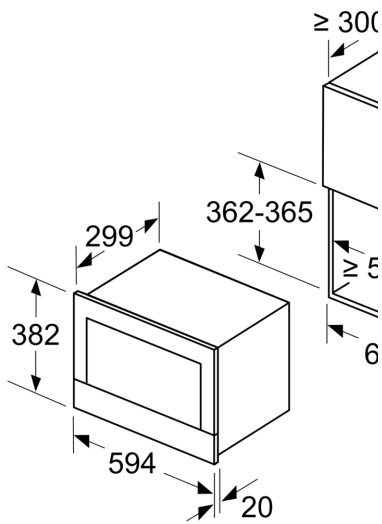

Dane techniczne

Funkcje dodatkowe:Funkcja grill
Rodzaj sterowania: Elektroniczne
Wymiary urządzenia: 382 x 594 x 318 mm
Wymiary wewnętrzne: 220 x 350 x 270 mm
Długość kabla przyłączeniowego: 150.0 cm
Masa netto: 18.7 kg
Masa brutto (kg): 20.9 kg
Kod EAN: 4242002813738
Maksymalna moc:900 W
Moc przyłączeniowa: 1990 W
Natężenie (A): 10 A
Napięcie (V): 220-240 V
Częstotliwość (Hz): 50; 60 Hz
Rodzaj wtyczki: Wtyczka Schuko/Gardy z uziemieniem
Zawarte akcesoria: 1 x Ruszt, 1 x Brytfanna

Wyposażenie standardowe:

- Ruszt
- Kuchenka do zabudowy w szafce o szer. 60 cm

Wymiary:

- Wymiary niszy (WxSxG): 362 mm - 382 mm x 560 mm - 568 mm x 300 mm
- Wymiary (WxSxG): 382 mm x 594 mm x 318 mm
- "Należy zachować wymiary i uwzględnić wskazówki montażowe zgodnie z rysunkiem montażowym"

Dane techniczne:

- Długość przewodu sieciowego: 150 cm
- Wartość całkowita przyłącza elektrycznego: 1.99 kW
- Napięcia znamionowe: 220 - 240 V

**Seria 8, Kuchenka mikrofalowa do zabudowy, 60 x 38 cm, Stal szlachetna
BER634GS1**

Wymiary w mm

A: Bez tylnej ścianki

Wymiary w mm

A: Występ na górze: 14 mm
Wnęka 362: 6 mm
Wnęka 365: 3 mm
B: Występ na dole: 14 mm