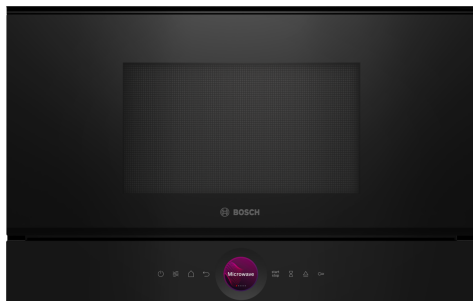

Serie 8, Kuchenka mikrofalowa do zabudowy, Czarny BEL7321B1

1 x Ruszt, 1 x Brytfanna

HEZ6TCC0 :
HEZG9AS00S Adapter

Kompaktowa kuchenka mikrofalowa 38cm. Technologia inwertera: stała moc mikrofal do stopniowego podgrzewania potraw. Funkcja boostera mikrofalami: szybki i prosty sposób grzania.

- **Cyfrowy Pierścień Sterujący:** łatwy i nowoczesny sposób na wybór ustawień piekarnika.
- **Wyświetlacz dotykowy TFT:** łatwe sterowanie dzięki innowacyjnemu cyfrowemu pierścieniowi sterującemu i ekranowi dotykowemu TFT.
- **AutoPilot 10:** każde danie perfekcyjnie przygotowane dzięki 10 programom automatycznym.
- **Technologia inwerterowa magnetron:** stała moc mikrofal do stopniowego podgrzewania żywności.
- **Płaska grzałka grilla:** zapewnia równomierne rozprowadzanie ciepła i doskonałe rezultaty – również w połączeniu z kuchenką mikrofalową.

Funkcje dodatkowe:Funkcja grill
Rodzaj sterowania: Elektroniczne
Wymiary urządzenia:382x594x318 mm
Wymiary wewnętrzne: 230 x 350 x 270 mm
Długość kabla przyłączeniowego: 175.0 cm
Masa netto: 18.7 kg
Masa brutto (kg): 20.5 kg
Kod EAN: 4242005319541
Maksymalna moc:900 W
Moc przyłączeniowa:2050 W
Natężenie (A): 10 A
Napięcie (V): 220-240 V
Częstotliwość (Hz): 50; 60 Hz
Rodzaj wtyczki: Wtyczka Schuko/Gardy z uziemieniem
Zawarte akcesoria: 1 x Ruszt, 1 x Brytfanna

4 242005 319541

Serie 8, Kuchenka mikrofalowa do zabudowy, Czarny BEL7321B1

Kompaktowa kuchenka mikrofalowa 38cm. Technologia inwertera: stała moc mikrofal do stopniowego podgrzewania potraw. Funkcja boostera mikrofalami: szybki i prosty sposób grzania.