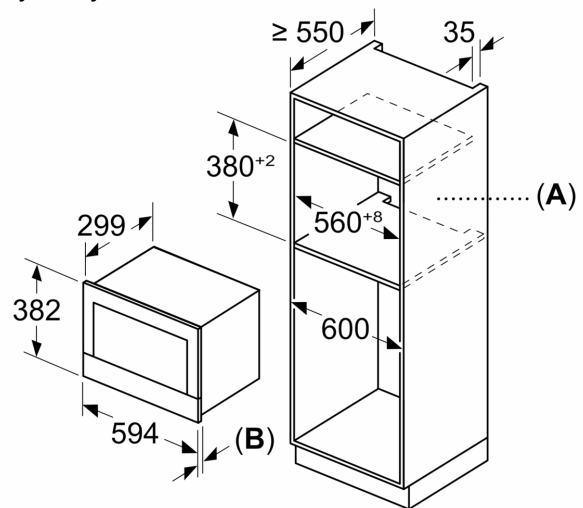

Funkcje dodatkowe:Funkcja grill
Rodzaj sterowania: Elektroniczne
Wymiary urządzenia:382x594x318 mm
Wymiary wewnętrzne: 230 x 350 x 270 mm
Długość kabla przyłączeniowego: 175.0 cm
Masa netto: 18.7 kg
Masa brutto (kg): 20.5 kg
Kod EAN: 4242005319541
Maksymalna moc:900 W
Moc przyłączeniowa:2050 W
Natężenie (A): 10 A
Napięcie (V): 220-240 V
Częstotliwość (Hz): 50; 60 Hz
Rodzaj wtyczki: Wtyczka Schuko/Gardy z uziemieniem
Zawarte akcesoria: 1 x Ruszt, 1 x Brytfanna

- Ruszt, Forma szklana

Dane techniczne:

- Długość przewodu sieciowego: 175 cm
- Wartość całkowita przyłącza elektrycznego: 2.05 kW
- Napięcia znamionowe: 220 - 240 V
- Kuchenka do zabudowy w szafce o szer. 60 cm

Wymiary:

- Wymiary (WxSxG): 382 mm x 594 mm x 318 mm
- Wymiary niszy (WxSxG): 362 mm - 382 mm x 560 mm - 568 mm x 300 mm
- "Należy zachować wymiary i uwzględnić wskazówki montażowe zgodnie z rysunkiem montażowym"

Serie 8, Kuchenka mikrofalowa do zabudowy, Czarny BEL7321B1

Wymiary w mm

A: Bez tylnej ścianki
B: 19,5 mm

Wymiary w mm

A: Bez tylnej ścianki
B: 19,5 mm

Wymiary w mm

A: Występ na górze: 14 mm
Wnęka 362: 6 mm
Wnęka 365: 3 mm
B: Występ na dole: 14 mm