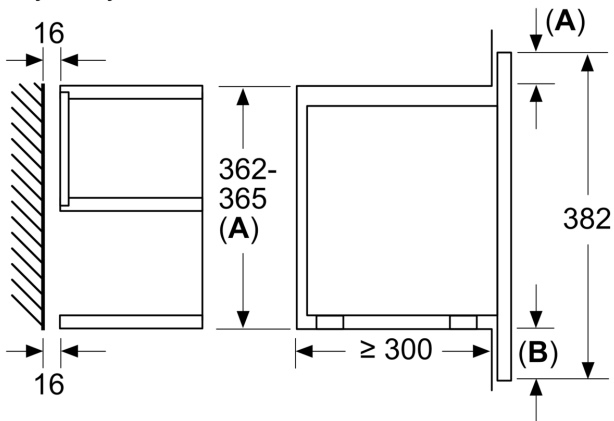

Funkcje dodatkowe:Funkcja grill
Rodzaj sterowania: Elektroniczne
Wymiary urządzenia:382x594x318 mm
Wymiary wewnętrzne: 230 x 350 x 270 mm
Długość kabla przyłączeniowego: 175.0 cm
Masa netto: 18.7 kg
Masa brutto (kg): 20.5 kg
Kod EAN: 4242005319541
Maksymalna moc:900 W
Moc przyłączeniowa:2050 W
Natężenie (A): 10 A
Napięcie (V): 220-240 V
Częstotliwość (Hz): 50; 60 Hz
Rodzaj wtyczki: Wtyczka Schuko/Gardy z uziemieniem
Zawarte akcesoria: 1 x Ruszt, 1 x Brytfanna

- Ruszt, Forma szklana

Dane techniczne:

- Długość przewodu sieciowego: 175 cm
- Wartość całkowita przyłącza elektrycznego: 2.05 kW
- Napięcia znamionowe: 220 - 240 V
- Kuchenka do zabudowy w szafce o szer. 60 cm

Wymiary:

- Wymiary (WxSxG): 382 mm x 594 mm x 318 mm
- Wymiary niszy (WxSxG): 362 mm - 382 mm x 560 mm - 568 mm x 300 mm
- "Należy zachować wymiary i uwzględnić wskazówki montażowe zgodnie z rysunkiem montażowym"

Serie 8, Kuchenka mikrofalowa do zabudowy, Czarny BEL7321B1

Wymiary w mm

A: Bez tylnej ścianki
B: 19,5 mm

Wymiary w mm

A: Bez tylnej ścianki
B: 19,5 mm

Wymiary w mm

A: Występ na górze: 14 mm
Wnęka 362: 6 mm
Wnęka 365: 3 mm
B: Występ na dole: 14 mm