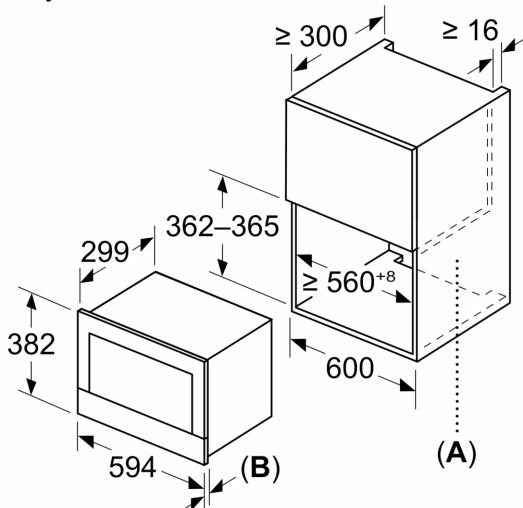

Serie 8, Kuchenka mikrofalowa do zabudowy, Czarny BEL7321B1

Wymiary w mm

A: Bez tylnej ścianki
B: 19,5 mm

Wymiary w mm