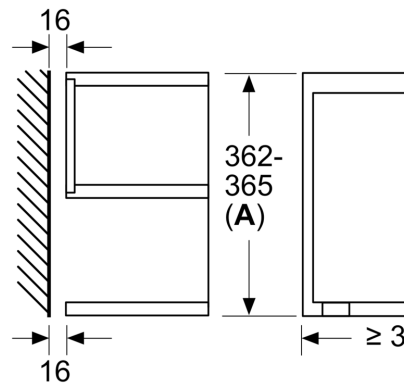

Dane techniczne

Funkcje dodatkowe:	Funkcja grill
Rodzaj sterowania:	Elektroniczne
Wymiary urządzenia:	382 x 594 x 318 mm
Wymiary wewnętrzne:	220 x 350 x 270 mm
Długość kabla przyłączeniowego:	150.0 cm
Masa netto:	18.7 kg
Masa brutto (kg):	20.9 kg
Kod EAN:	4242002813608
Maksymalna moc:	900 W
Moc przyłączeniowa:	1990 W
Natężenie (A):	10 A
Napięcie (V):	220-240 V
Częstotliwość (Hz):	50; 60 Hz
Rodzaj wtyczki:	Wtyczka Schuko/Gardy z uziemieniem
Zawarte akcesoria:	1 x Ruszt, 1 x Brytfanna

Dane techniczne:

- Pojemność: 21 l
- Długość przewodu sieciowego: 150 cm
- Wartość całkowita przyłącza elektrycznego: 1.99 kW
- Napięcia znamionowe: 220 - 240 V

Wyposażenie standardowe:

- Ruszt

Wymiary:

- Kuchenka do zabudowy w szafce o szer. 60 cm
- Wymiary (WxSxG): 382 mm x 594 mm x 318 mm
- Wymiary niszy (WxSxG): 362 mm - 382 mm x 560 mm - 568 mm x 300 mm
- "Należy zachować wymiary i uwzględnić wskazówki montażowe zgodnie z rysunkiem montażowym"

**Seria 8, Kuchenka mikrofalowa do zabudowy, 60 x 38 cm, Stal szlachetna
BEL634GS1**

Wymiary w mm

A: Bez tylnej ścianki

Wymiary w mm

A: Występ na górze: 14 mm
Wnęka 362: 6 mm
Wnęka 365: 3 mm
B: Występ na dole: 14 mm