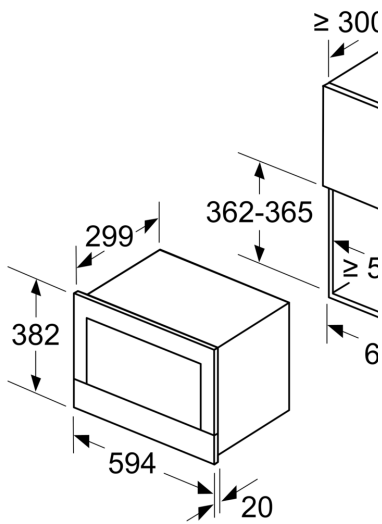

Dane techniczne

Funkcje dodatkowe:	Funkcja grill
Rodzaj sterowania:	Elektroniczne
Wymiary urządzenia:	382 x 594 x 318 mm
Wymiary wewnętrzne:	220 x 350 x 270 mm
Długość kabla przyłączeniowego:	150.0 cm
Masa netto:	18.7 kg
Masa brutto (kg):	20.9 kg
Kod EAN:	4242002813608
Maksymalna moc:	900 W
Moc przyłączeniowa:	1990 W
Natężenie (A):	10 A
Napięcie (V):	220-240 V
Częstotliwość (Hz):	50; 60 Hz
Rodzaj wtyczki:	Wtyczka Schuko/Gardy z uziemieniem
Zawarte akcesoria:	1 x Ruszt, 1 x Brytfanna

Dane techniczne:

- Pojemność: 21 l
- Długość przewodu sieciowego: 150 cm
- Wartość całkowita przyłącza elektrycznego: 1.99 kW
- Napięcia znamionowe: 220 - 240 V

Wyposażenie standardowe:

- Ruszt

Wymiary:

- Kuchenka do zabudowy w szafce o szer. 60 cm
- Wymiary (WxSxG): 382 mm x 594 mm x 318 mm
- Wymiary niszy (WxSxG): 362 mm - 382 mm x 560 mm - 568 mm x 300 mm
- "Należy zachować wymiary i uwzględnić wskazówki montażowe zgodnie z rysunkiem montażowym"

**Seria 8, Kuchenka mikrofalowa do zabudowy, 60 x 38 cm, Stal szlachetna
BEL634GS1**

Wymiary w mm

A: Bez tylnej ścianki

Wymiary w mm

A: Występ na górze: 14 mm
Wnęka 362: 6 mm
Wnęka 365: 3 mm
B: Występ na dole: 14 mm