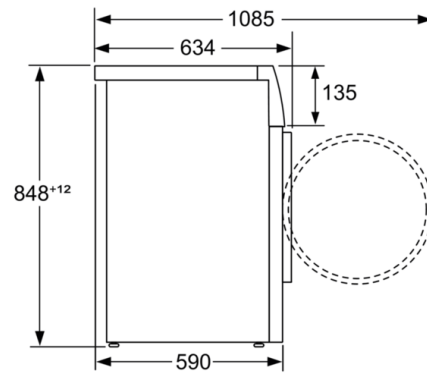

Teknisk data

Konstruksjonstype :	Frittstående
Avtakbar topplate :	Nei
Dørhengsel :	Venstre
Lengden på strømledningen (cm) :	210
Høyde på avtakbar topplate (mm) :	850
Mål (H x B x D) (mm) :	848 x 598 x 590
Nettvekt (kg) :	86,931
Volum innertrommel (l) :	56
EAN-kode :	4242005092475
Tilkoblingseffekt (W) :	2200
Sikring (A) :	10
Spenning (V) :	220-240
Frekvens (Hz) :	50
Godkjennelse :	CE, VDE
Energiforbruk (vask og tørk av full vaskemaskin) (kWh) :	4,76
Energiforbruk (kun vask) (kWh) :	0,66
Vannforbruk (vask og tørk av full vaskemaskin) (l) :	57

**Serie | 6, Kombineret vask og tørk, 7/4 kg,
1400 omdr./min.
WVH28422SN**

Mål i mm

Mål i mm