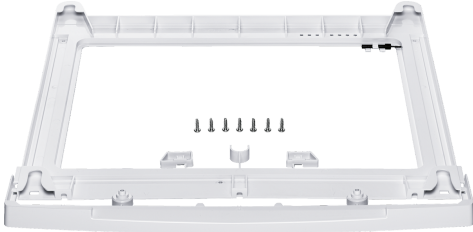

Stablesett WTZ11311

Stablesett

- Stablesett for vaskemaskin og tørketrommel
- Lar deg stable tørketrommel på toppen av vaskemaskin i full størrelse (dybde >55 cm)
- Stabler maskinene trygt, og hindrer dem i å flytte på seg eller falle
- Dimensjoner: 29 x 593 x 552 mm
- Vennligst sjekk kompatibilitet med din vaskemaskin før du bestiller

Teknisk data

Emballasjemål (H x B x D): 40 x 595 x 550 mm
Pallmål (cm): 180.0 x 80.0 x 120.0
Antall enheter per pall: 90
Nettovekt: 0.6 kg
Bruttovekt: 1.0 kg
EAN-kode: 4242002514741

4 242002 514741