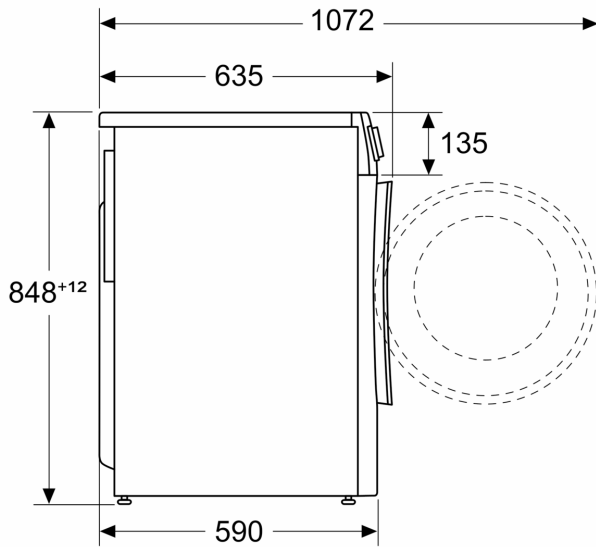

**Serie 6, Kombineret vask og tørk, 9/6
kg, 1400 omdr./min.
WNA144L9SN**

mål i mm

Mål i mm