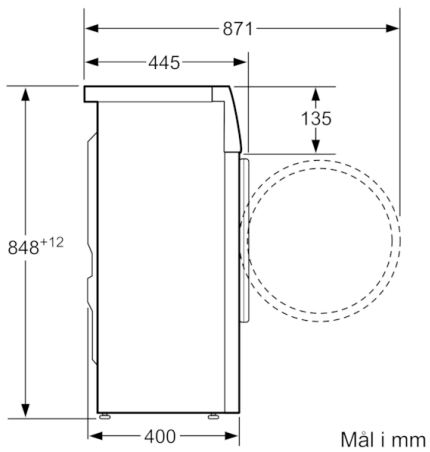

Teknisk data

Konstruksjonstype :	Frittstående
Høyde på avtakbar topplate (mm) :	848
Mål (H x B x D) (mm) :	848 x 598 x 400
Nettovekt (kg) :	64,203
Tilkoblingseffekt (W) :	2300
Sikring (A) :	10
Spenning (V) :	220-240
Frekvens (Hz) :	50
Godkjennelse :	CE, Ukraine grounding sign, VDE
Lengden på strømledningen (cm) :	175
Vaskeytelsesklasse :	A
Dørhengsel :	Venstre
Hjul :	Nei
EAN-kode :	4242002802176
Kapasitet bomull (kg) - NY (2010/30/EF) :	5,0
Energieffektivitetsklasse - (2010/30/EF) :	A+++
Årlig energiforbruk (kWh/år) - NY (2010/30/EF) :	131,00
:	0,13
:	1,60
Årlig vannforbruk (l/år) - NY (2010/30/EF) :	8800
Sentrifugeringsresultat :	C
Maks. sentrifugeringshastighet (omdr./min) (2010/30/EC) :	1190
Gjennomsnittlig vasketid, bomull 40°C (halv maskin) (min) (2010/30/EC) :	150
Gjennomsnittlig vasketid, bomull 60°C (full maskin) (min) (2010/30/EC) :	235
Gjennomsnittlig vasketid, bomull 60°C (halv maskin) (min) (2010/30/EC) :	235
Lydeffekt vasking (dB(A) re 1 pW) :	58
Lydeffekt sentrifugering (dB(A) re 1 pW) :	85
Installasjonstype :	Frittstående

Teknikk

- 3D-AquaSpar-system

Sikkerhet

- Elektronisk funksjonssperre

**Serie | 4, Vaskemaskin, slimline, 5 kg, 1200
omdr./min.
WLG24260BY**

Mål i mm

Mål i mm

Mål i mm