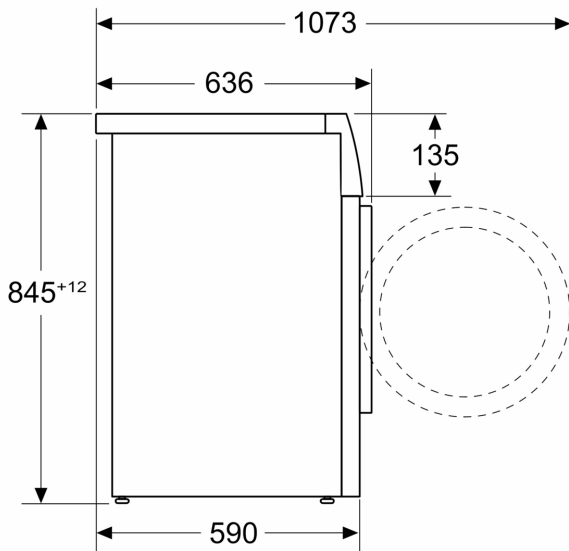

#### Teknisk informasjon

- kan skyves under ved 85 cm nisjehøyde
- Dimensjoner (H x W): 84.5 cm x 59.8 cm
- Apparatdybde: 59.0 cm

<sup>1</sup> Energieffektivitetsskala fra A til G

<sup>2</sup> Energiforbruk i kWh per 100 sykluser (program Eco 40-60)

**Serie 6, Vaskemaskin, frontmatet, 10  
kg, maks. 1600 o/min  
WGG256ZZSN**

Mål i mm

Mål i mm