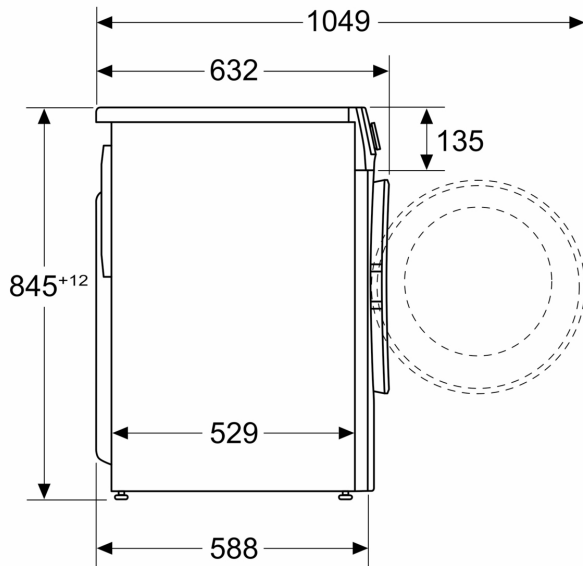

Teknisk informasjon

- EcoSilence Drive: energisparende og stillegående motorteknologi
- 10 års motorgaranti
- Flertrinns beskyttelse mot vannskader
- Skumkontroll

- Ubalansekontroll
- kan skyves under ved 85 cm nisjehøyde
- Dimensjoner (H x W): 84.5 cm x 59.8 cm
- Apparatdybde: 58.8 cm

Mål i mm

Mål i mm