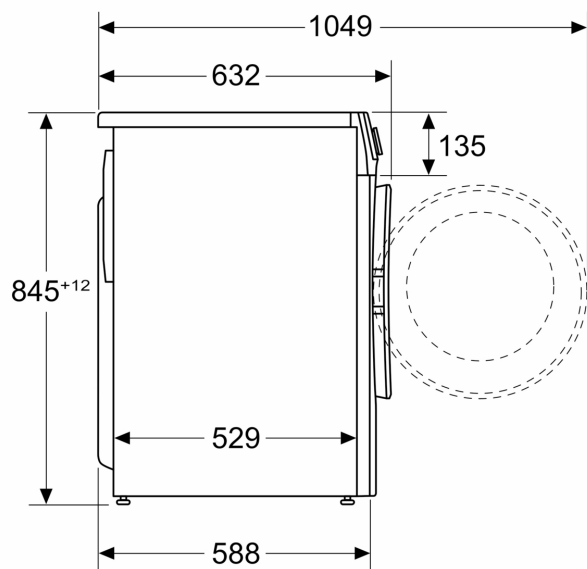

Teknisk informasjon

- EcoSilence Drive: energisparende og stillegående motorteknologi
- 10 års motorgaranti
- Flertrinns beskyttelse mot vannskader
- Skumkontroll

- Ubalansekontroll
- kan skyves under ved 85 cm nisjehøyde
- Dimensjoner (H x W): 84.5 cm x 59.8 cm
- Apparatdybde: 58.8 cm

Mål i mm

Mål i mm