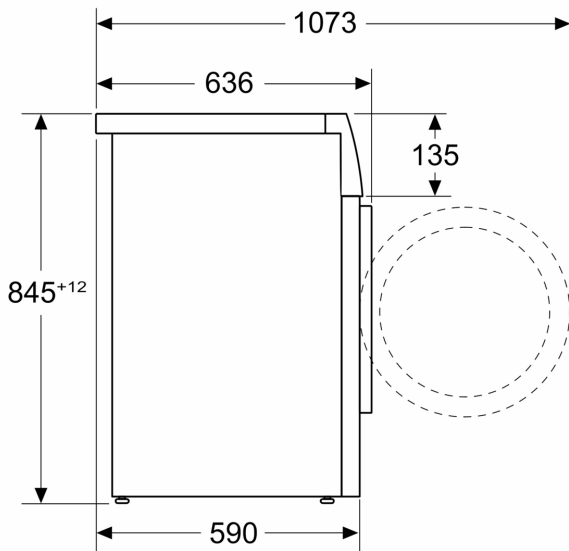

#### Teknisk informasjon

- kan skyves under ved 85 cm nisjehøyde
- Dimensjoner (H x W): 84.5 cm x 59.8 cm
- Apparatdybde: 59.0 cm

<sup>1</sup> Energieffektivitetsskala fra A til G

<sup>2</sup> Energiforbruk i kWh per 100 sykluser (program Eco 40-60)

**Serie 6, Vaskemaskin, frontmatet, 9  
kg, maks. 1600 o/min  
WGG246Z1SN**

Mål i mm

Mål i mm