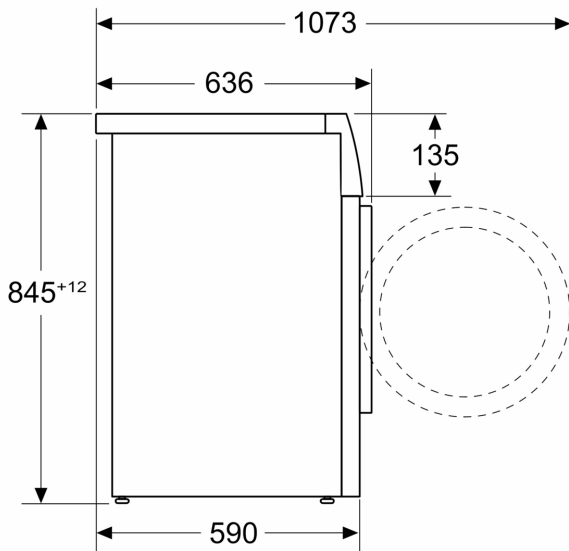

- Ubalansekontroll
- Elektronisk funksjonssperre
- Buzzer ved programslutt

Teknisk informasjon

- Kan stables med et stablesett som passer til tørketrommelen
- kan skyves under ved 85 cm nisjehøyde
- Dimensjoner (H x W): 84.5 cm x 59.8 cm
- Apparatdybde: 59.0 cm

Mål i mm

Mål i mm