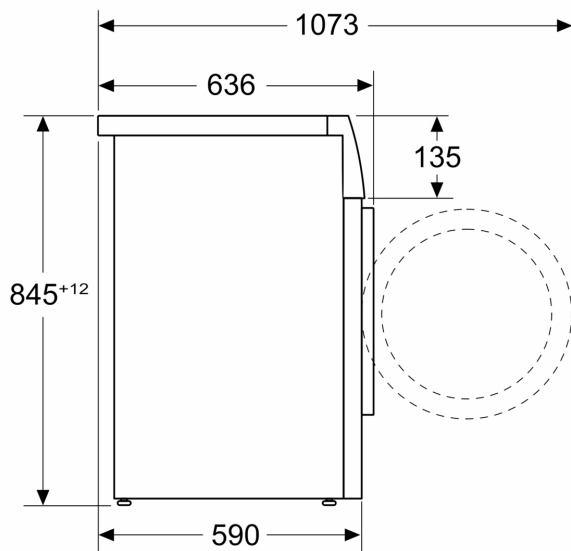

### Teknisk informasjon

- kan skyves under ved 85 cm nisjehøyde
- Dimensjoner (H x W): 84.5 cm x 59.8 cm
- Apparatdybde: 59.0 cm

<sup>1</sup> Energieffektivitetsskala fra A til G

<sup>2</sup> Energiforbruk i kWh per 100 sykluser (program Eco 40-60)

**Serie 6, Vaskemaskin, frontmatet, 9  
kg, maks. 1400 o/min  
WGG244FTSN**

Mål i mm

Mål i mm