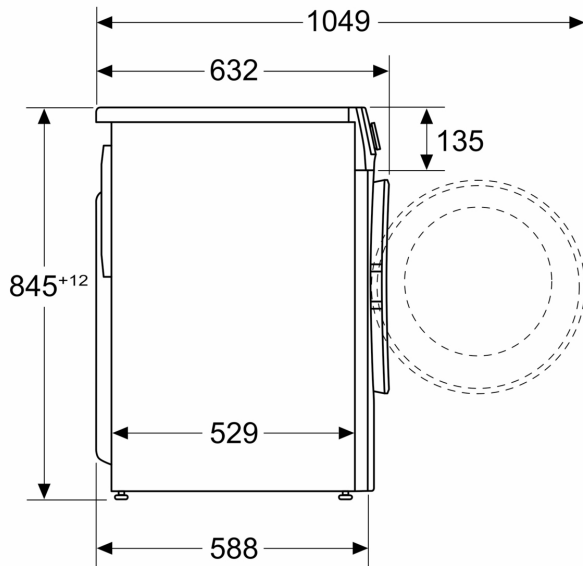

**Serie 6, Vaskemaskin, frontmatet, 9
kg, maks. 1200 o/min
WGG242Z2SN**

Mål i mm

Mål i mm