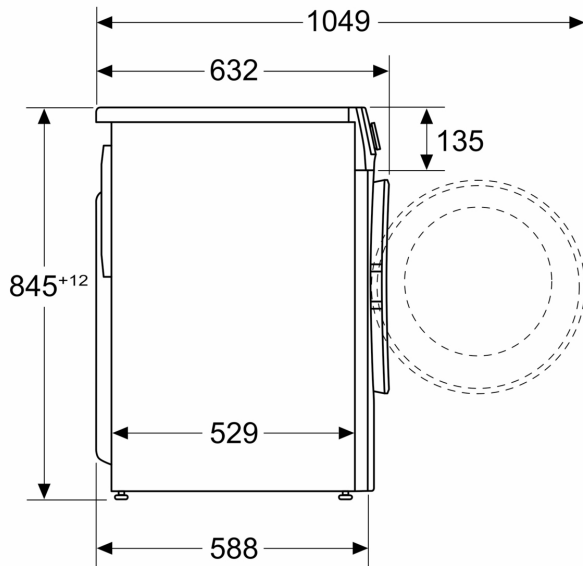

**Serie 2, Vaskemaskin, frontmatet, 7
kg, maks. 1200 o/min
WGE02200SN**

Mål i mm

Mål i mm