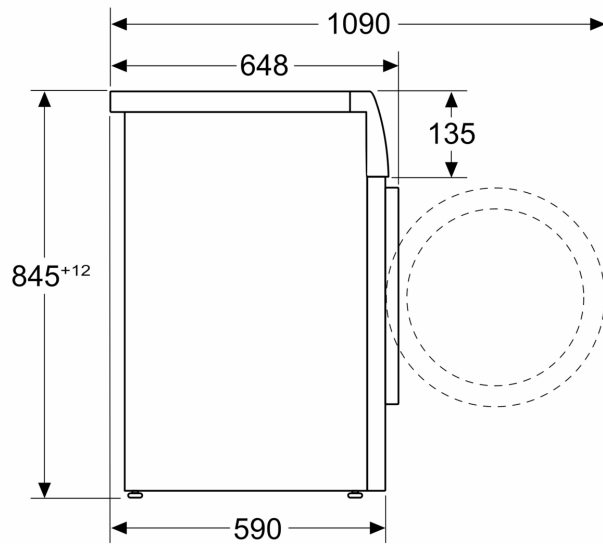

**Serie 8, Vaskemaskin, frontmatet, 10
kg, maks. 1600 o/min
WGB256AWSN**

Mål i mm

Mål i mm