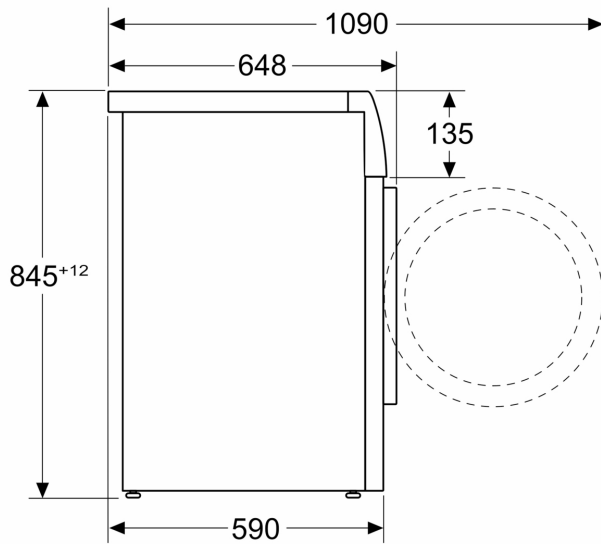

**Serie 8, Vaskemaskin, frontmatet, 10
kg, 1600 omdr./min.
WGB256AESN**

Mål i mm

Mål i mm