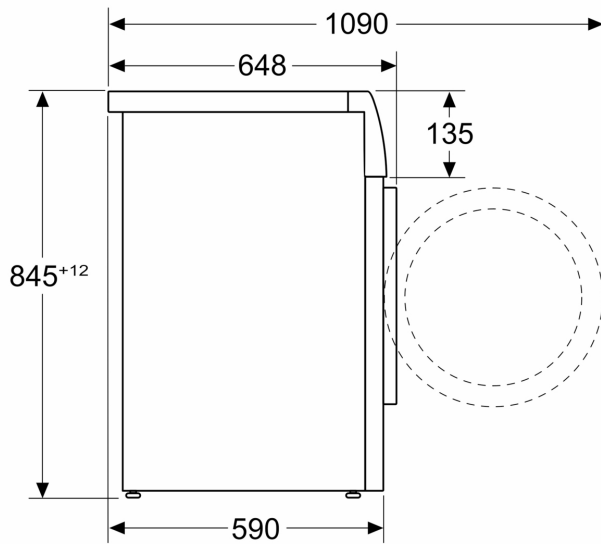

**Serie 8, Vaskemaskin, frontmatet, 10
kg, maks. 1600 o/min
WGB256A1SN**

Mål i mm

Mål i mm