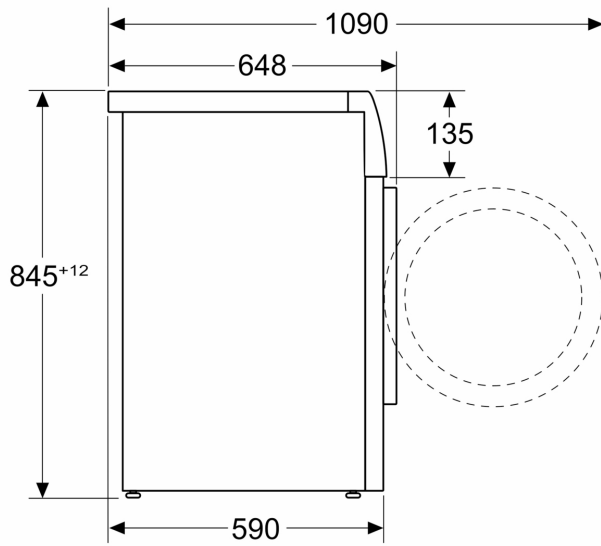

Teknisk informasjon

- kan skyves under ved 85 cm nisjehøyde
- Dimensjoner (H x W): 84.5 cm x 59.8 cm
- Apparatdybde: 59.0 cm

¹ Energieffektivitetsskala fra A til G

² Energiforbruk i kWh per 100 sykluser (program Eco 40-60)

**Serie 8, Vaskemaskin, frontmatet, 10
kg, maks. 1400 o/min
WGB254A0SN**

Mål i mm

Mål i mm