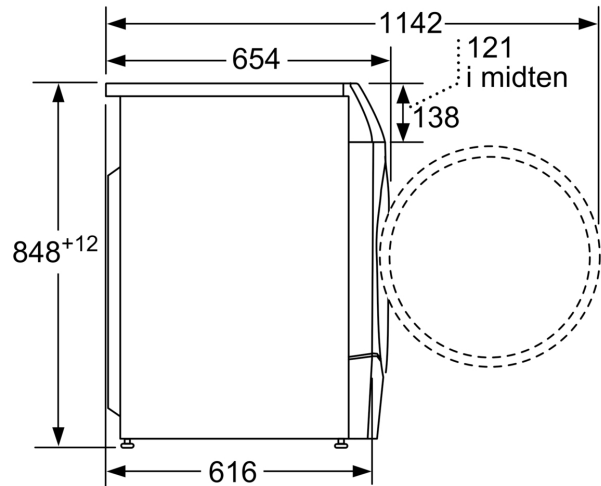

**Serie 8, Kombineret vask og tørk, 10/6
kg, 1400 omdr./min.
WDU8H542SN**

Mål i mm