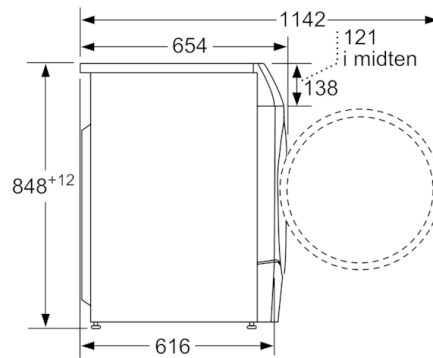

Teknisk data

Konstruksjonstype :	Frittstående
Avtakbar topplate :	Nei
Dørhengsel :	Venstre
Lengden på strømledningen (cm) :	210
Høyde på avtakbar topplate (mm) :	850
Mål (H x B x D) (mm) :	848 x 598 x 616
Nettovekt (kg) :	85,660
Volum innertrommel (l) :	70
EAN-kode :	4242005203710
Tilkoblingseffekt (W) :	2050
Sikring (A) :	10
Spenning (V) :	220-240
Frekvens (Hz) :	50
Godkjennelse :	CE, VDE
Energiforbruk (vask og tørk av full vaskemaskin) (kWh) :	7,30
Energiforbruk (kun vask) (kWh) :	1,30
Vannforbruk (vask og tørk av full vaskemaskin) (l) :	150

**Serie | 6, Kombineret vask og tørk, 10/6 kg,
1400 omdr./min.
WDU8H541SN**

Mål i mm

Mål i mm