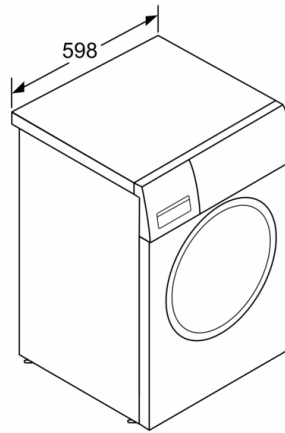

##### **Kombinasjon**

- WTYH8779SN

**HomeProfessional, Vaskemaskin, frontmatet,  
9 kg, 1600 omdr./min.  
WAYH2899SN**

Mål i mm

Mål i mm

Mål i mm