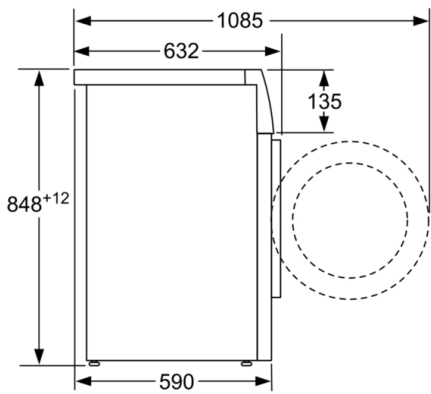

**HomeProfessional, Vaskemaskin, frontmatet,
9 kg, 1600 omdr./min.
WAYH2899SN**

Mål i mm