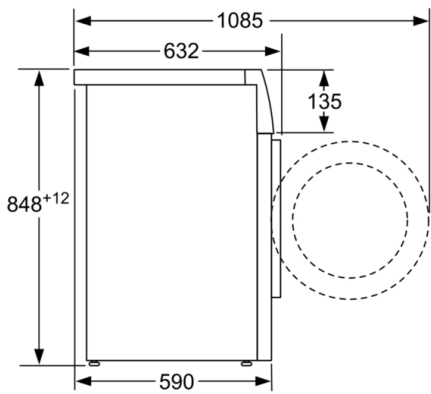

Teknisk data

Konstruksjonstype : Frittstående

Høyde på avtakbar topplate : 850 mm

Mål (H x B x D) : 848 x 598 x 590 mm

Høyde for underbygging : 850,00 mm

Nettvekt : 82,774 kg

Tilkoblingseffekt : 2300 W

Sikring : 10 A

Mål i mm

Mål i mm

Mål i mm