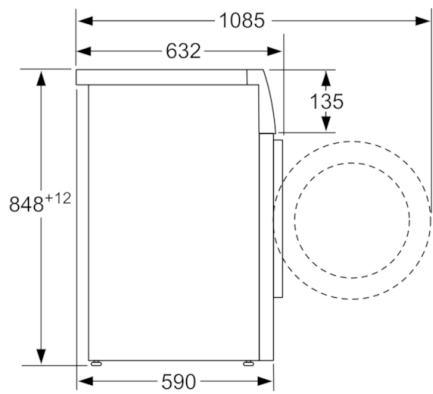

**HomeProfessional, Vaskemaskin, frontmatet,
10 kg, 1600 omdr./min.
WAXH2EL0SN**

Mål i mm