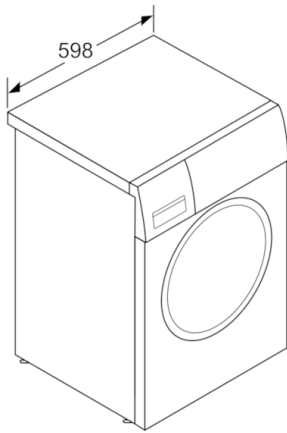

**Serie | 8, Vaskemaskin, frontmatet, 9 kg,
1600 omdr./min.
WAW32768SN**

Mål i mm