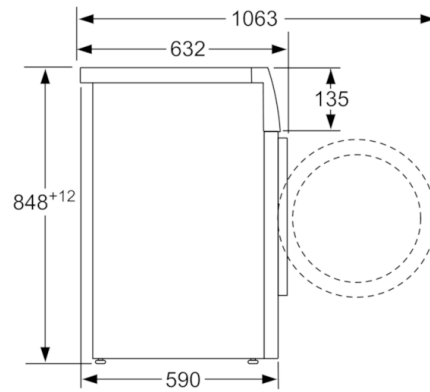

Teknisk data

Konstruksjonstype :	Frittstående
Høyde på avtakbar toppplate (mm) :	850
Mål (H x B x D) (mm) :	848 x 598 x 590
Nettovekt (kg) :	79,770
Tilkoblingseffekt (W) :	2300
Sikring (A) :	10
Spenning (V) :	220-240
Frekvens (Hz) :	50
Godkjennelse :	CE, VDE
Lengden på strømledningen (cm) :	210
Vaskeytellesklasse :	A
Dørhengsel :	Venstre
Hjul :	Nei
EAN-kode :	4242005058594
Kapasitet bomull (kg) - NY (2010/30/EF) :	9,0
Energieffektivitetsklasse - (2010/30/EF) :	A+++
Årlig energiforbruk (kWh/år) - NY (2010/30/EF) :	152,00
Power consumption in off-mode (W) - NEW (2010/30/EC) :	0,12
en: Power consumption in left-on mode - NEW (2010/30/EC) :	0,43
Årlig vannforbruk (l/år) - NY (2010/30/EF) :	11220
Sentrifugeringsresultat :	A
Maks. sentrifugeringshastighet (omdr./min) (2010/30/EC) :	1556
Gjennomsnittlig vasketid, bomull 40°C (halv maskin) (min) (2010/30/EC) :	285
Gjennomsnittlig vasketid, bomull 60°C (full maskin) (min) (2010/30/EC) :	285
Gjennomsnittlig vasketid, bomull 60°C (halv maskin) (min) (2010/30/EC) :	285
Varighet på "stand by" - NY (2012/30/EC) :	20
Lydeffekt vasking (dB(A) re 1 pW) :	48
Lydeffekt sentrifugering (dB(A) re 1 pW) :	74
Installasjonstype :	Frittstående

Mål i mm

Mål i mm