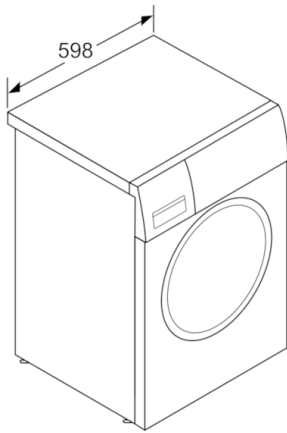

**Serie | 8, Vaskemaskin, frontmatet, 8 kg,
1600 omdr./min.
WAW325B8SN**

Mål i mm