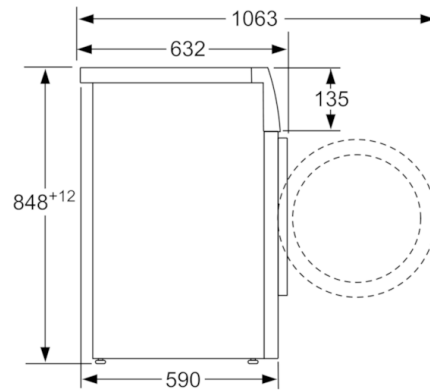

**Teknisk data**

Konstruksjonstype :	Frittstående
Høyde på avtakbar topplate (mm) :	850
Mål (H x B x D) (mm) :	848 x 598 x 590
Nettovekt (kg) :	80,633
Tilkoblingseffekt (W) :	2300
Sikring (A) :	10
Spenning (V) :	220-240
Frekvens (Hz) :	50
Godkjennelse :	CE, VDE
Lengden på strømledningen (cm) :	210
Vaskeytelsesklasse :	A
Dørhengsel :	Venstre
Hjul :	Nei
EAN-kode :	4242002964348
Kapasitet bomull (kg) - NY (2010/30/EF) :	8,0
Energieffektivitetsklasse - (2010/30/EF) :	A+++
Årlig energiforbruk (kWh/år) - NY (2010/30/EF) :	137,00
Power consumption in off-mode (W) - NEW (2010/30/EC) :	0,12
en: Power consumption in left-on mode - NEW (2010/30/EC) :	0,43
Årlig vannforbruk (l/år) - NY (2010/30/EF) :	9900
Sentrifugeringsresultat :	A
Maks. sentrifugeringshastighet (omdr./min) (2010/30/EC) :	1555
Gjennomsnittlig vasketid, bomull 40°C (halv maskin) (min) (2010/30/EC) :	225
Gjennomsnittlig vasketid, bomull 60°C (full maskin) (min) (2010/30/EC) :	225
Gjennomsnittlig vasketid, bomull 60°C (halv maskin) (min) (2010/30/EC) :	225
Varighet på "stand by" - NY (2012/30/EC) :	20
Lydeffekt vasking (dB(A) re 1 pW) :	48
Lydeffekt sentrifugering (dB(A) re 1 pW) :	74
Installasjonstype :	Frittstående

Mål i mm

Mål i mm