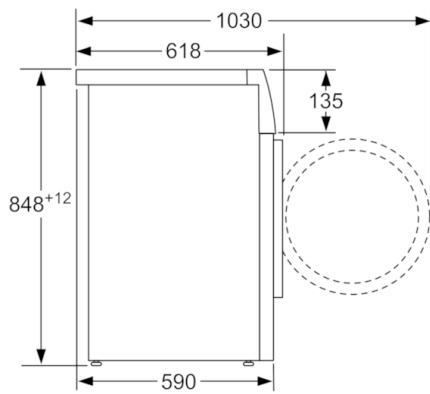

**Teknisk data**

Konstruksjonstype :	Frittstående
Høyde på avtakbar topplate (mm) :	850
Mål (H x B x D) (mm) :	848 x 598 x 590
Nettovekt (kg) :	78,633
Tilkoblingseffekt (W) :	2300
Sikring (A) :	10
Spennning (V) :	220-240
Frekvens (Hz) :	50
Godkjennelse :	CE, VDE
Lengden på strømledningen (cm) :	160
Vaskeytelsesklasse :	A
Dørhengsel :	Venstre
Hjul :	Nei
EAN-kode :	4242005052967
Kapasitet bomull (kg) - NY (2010/30/EF) :	8,0
Energieffektivitetsklasse - (2010/30/EF) :	A+++
Årlig energiforbruk (kWh/år) - NY (2010/30/EF) :	137,00
Power consumption in off-mode (W) - NEW (2010/30/EC) :	0,12
en: Power consumption in left-on mode - NEW (2010/30/EC) :	0,43
Årlig vannforbruk (l/år) - NY (2010/30/EF) :	9900
Sentrifugeringsresultat :	A
Maks. sentrifugeringshastighet (omdr./min) (2010/30/EC) :	1555
Gjennomsnittlig vasketid, bomull 40°C (halv maskin) (min) (2010/30/EC) :	225
Gjennomsnittlig vasketid, bomull 60°C (full maskin) (min) (2010/30/EC) :	225
Gjennomsnittlig vasketid, bomull 60°C (halv maskin) (min) (2010/30/EC) :	225
Lydeffekt vasking (dB(A) re 1 pW) :	48
Lydeffekt sentrifugering (dB(A) re 1 pW) :	74
Installasjonstype :	Frittstående

Mål i mm