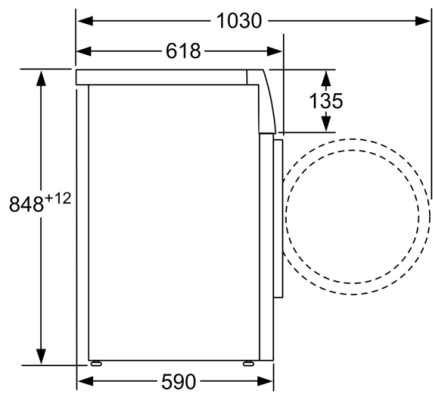

**Serie | 6, Vaskemaskin, frontmatet, 8 kg,
1600 omdr./min.
WAT323B8SN**

Mål i mm