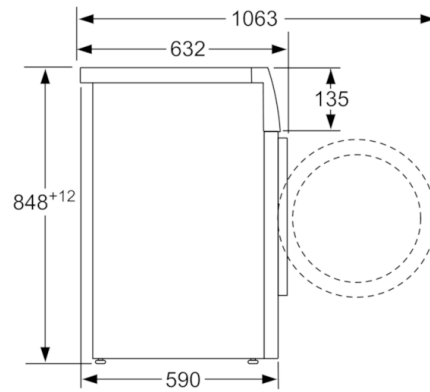

Teknisk data

Konstruksjonstype :	Frittstående
Høyde på avtakbar topplate (mm) :	848
Mål (H x B x D) (mm) :	848 x 598 x 590
Nettovekt (kg) :	71,135
Tilkoblingseffekt (W) :	2300
Sikring (A) :	10
Spenning (V) :	220-240
Frekvens (Hz) :	50
Godkjennelse :	CE
Lengden på strømledningen (cm) :	160
Vaskeytellesklasse :	A
Dørhengsel :	Venstre
Hjul :	Nei
EAN-kode :	4242005048397
Kapasitet bomull (kg) - NY (2010/30/EF) :	9,0
Energieffektivitetsklasse - (2010/30/EF) :	A+++
Årlig energiforbruk (kWh/år) - NY (2010/30/EF) :	152,00
Power consumption in off-mode (W) - NEW (2010/30/EC) :	0,12
en: Power consumption in left-on mode - NEW (2010/30/EC) :	0,43
Årlig vannforbruk (l/år) - NY (2010/30/EF) :	11220
Sentrifugeringsresultat :	B
Maks. sentrifugeringshastighet (omdr./min) (2010/30/EC) :	1361
Gjennomsnittlig vasketid, bomull 40°C (halv maskin) (min) (2010/30/EC) :	285
Gjennomsnittlig vasketid, bomull 60°C (full maskin) (min) (2010/30/EC) :	285
Gjennomsnittlig vasketid, bomull 60°C (halv maskin) (min) (2010/30/EC) :	285
Varighet på "stand by" - NY (2012/30/EC) :	20
Lydeffekt vasking (dB(A) re 1 pW) :	49
Lydeffekt sentrifugering (dB(A) re 1 pW) :	75
Installasjonstype :	Frittstående

Mål i mm

Mål i mm