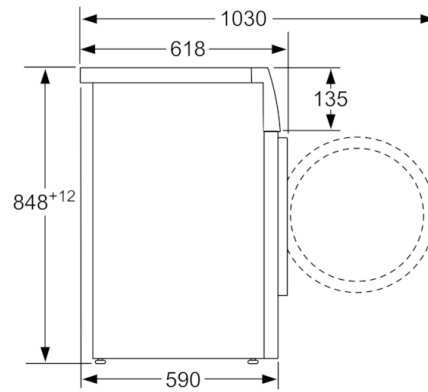

Teknisk data

Konstruksjonstype :	Frittstående
Høyde på avtakbar topplate (mm) :	850
Mål (H x B x D) (mm) :	848 x 598 x 590
Nettovekt (kg) :	69,901
Tilkoblingseffekt (W) :	2300
Sikring (A) :	10
Spennning (V) :	220-240
Frekvens (Hz) :	50
Godkjennelse :	CE, VDE
Lengden på strømledningen (cm) :	210
Vaskeytellesklasse :	A
Dørhengsel :	Venstre
Hjul :	Nei
EAN-kode :	4242002815985
Kapasitet bomull (kg) - NY (2010/30/EF) :	9,0
Energieffektivitetsklasse - (2010/30/EF) :	A+++
Årlig energiforbruk (kWh/år) - NY (2010/30/EF) :	152,00
:	0,12
:	0,43
Årlig vannforbruk (l/år) - NY (2010/30/EF) :	11220
Sentrifugeringsresultat :	B
Maks. sentrifugeringshastighet (omdr./min) (2010/30/EC) :	1361
Gjennomsnittlig vasketid, bomull 40°C (halv maskin) (min) (2010/30/EC) :	285
Gjennomsnittlig vasketid, bomull 60°C (full maskin) (min) (2010/30/EC) :	285
Gjennomsnittlig vasketid, bomull 60°C (halv maskin) (min) (2010/30/EC) :	285
Lydeffekt vasking (dB(A) re 1 pW) :	49
Lydeffekt sentrifugering (dB(A) re 1 pW) :	75
Installasjonstype :	Frittstående

Mål i mm

Mål i mm