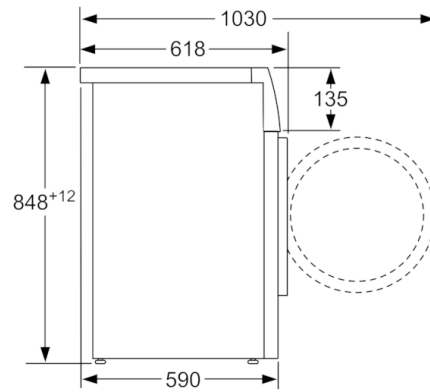

Teknisk data

Konstruksjonstype :	Frittstående
Høyde på avtakbar topplate (mm) :	848
Mål (H x B x D) (mm) :	848 x 598 x 590
Nettovekt (kg) :	69,901
Tilkoblingseffekt (W) :	2300
Sikring (A) :	10
Spennning (V) :	220-240
Frekvens (Hz) :	50
Godkjennelse :	CE, VDE
Lengden på strømledningen (cm) :	210
Vaskeytelsesklasse :	A
Dørhengsel :	Venstre
Hjul :	Nei
EAN-kode :	4242005051595
Kapasitet bomull (kg) - NY (2010/30/EF) :	9,0
Energieffektivitetsklasse - (2010/30/EF) :	A+++
Årlig energiforbruk (kWh/år) - NY (2010/30/EF) :	152,00
:	0,12
:	0,43
Årlig vannforbruk (l/år) - NY (2010/30/EF) :	11220
Sentrifugeringsresultat :	B
Maks. sentrifugeringshastighet (omdr./min) (2010/30/EC) :	1361
Gjennomsnittlig vasketid, bomull 40°C (halv maskin) (min) (2010/30/EC) :	285
Gjennomsnittlig vasketid, bomull 60°C (full maskin) (min) (2010/30/EC) :	285
Gjennomsnittlig vasketid, bomull 60°C (halv maskin) (min) (2010/30/EC) :	285
Lydeffekt vasking (dB(A) re 1 pW) :	49
Lydeffekt sentrifugering (dB(A) re 1 pW) :	75
Installasjonstype :	Frittstående

Mål i mm

Mål i mm