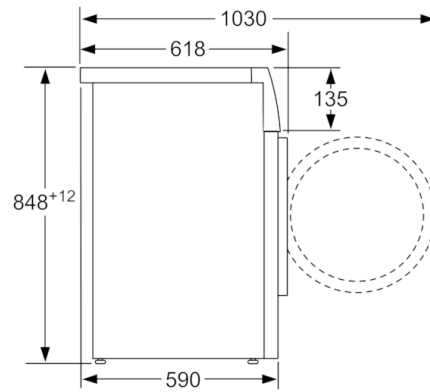

Teknisk data

Konstruksjonstype :	Frittstående
Høyde på avtakbar topplate (mm) :	848
Mål (H x B x D) (mm) :	848 x 598 x 590
Nettovekt (kg) :	70,401
Tilkoblingseffekt (W) :	2300
Sikring (A) :	10
Spenning (V) :	220-240
Frekvens (Hz) :	50
Godkjenning :	CE, VDE
Lengden på strømledningen (cm) :	210
Vaskeytellesklasse :	A
Dørhengsel :	Venstre
Hjul :	Nei
EAN-kode :	4242005039869
Kapasitet bomull (kg) - NY (2010/30/EF) :	9,0
Energieffektivitetsklasse - (2010/30/EF) :	A+++
Årlig energiforbruk (kWh/år) - NY (2010/30/EF) :	152,00
:	0,12
:	0,43
Årlig vannforbruk (l/år) - NY (2010/30/EF) :	11220
Sentrifugeringsresultat :	B
Maks. sentrifugeringshastighet (omdr./min) (2010/30/EC) :	1361
Gjennomsnittlig vasketid, bomull 40°C (halv maskin) (min) (2010/30/EC) :	285
Gjennomsnittlig vasketid, bomull 60°C (full maskin) (min) (2010/30/EC) :	285
Gjennomsnittlig vasketid, bomull 60°C (halv maskin) (min) (2010/30/EC) :	285
Lydeffekt vasking (dB(A) re 1 pW) :	49
Lydeffekt sentrifugering (dB(A) re 1 pW) :	75
Installasjonstype :	Frittstående

Mål i mm

Mål i mm