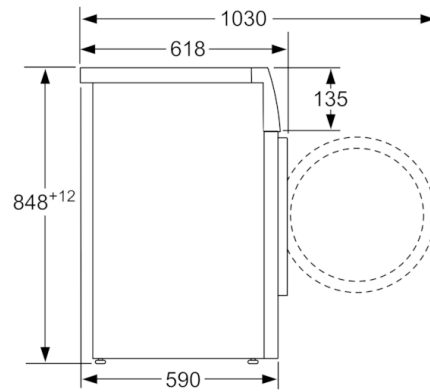

**Teknisk data**

Konstruksjonstype :	Frittstående
Høyde på avtakbar topplate (mm) :	850
Mål (H x B x D) (mm) :	848 x 598 x 590
Nettovekt (kg) :	70,701
Tilkoblingseffekt (W) :	2300
Sikring (A) :	10
Spennning (V) :	220-240
Frekvens (Hz) :	50
Godkjenning :	CE, VDE
Lengden på strømledningen (cm) :	210
Vaskeytellesklasse :	A
Dørhengsel :	Venstre
Hjul :	Nei
EAN-kode :	4242002965758
Kapasitet bomull (kg) - NY (2010/30/EF) :	8,0
Energieffektivitetsklasse - (2010/30/EF) :	A+++
Årlig energiforbruk (kWh/år) - NY (2010/30/EF) :	137,00
:	0,12
:	0,43
Årlig vannforbruk (l/år) - NY (2010/30/EF) :	9900
Sentrifugeringsresultat :	B
Maks. sentrifugeringshastighet (omdr./min) (2010/30/EC) :	1374
Gjennomsnittlig vasketid, bomull 40°C (halv maskin) (min) (2010/30/EC) :	225
Gjennomsnittlig vasketid, bomull 60°C (full maskin) (min) (2010/30/EC) :	225
Gjennomsnittlig vasketid, bomull 60°C (halv maskin) (min) (2010/30/EC) :	225
Lydeffekt vasking (dB(A) re 1 pW) :	49
Lydeffekt sentrifugering (dB(A) re 1 pW) :	74
Installasjonstype :	Frittstående

Mål i mm

Mål i mm