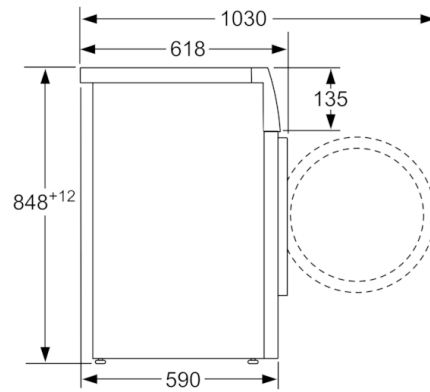

Teknisk data

Konstruksjonstype :	Frittstående
Høyde på avtakbar topplate (mm) :	850
Mål (H x B x D) (mm) :	848 x 598 x 590
Nettovekt (kg) :	69,801
Tilkoblingseffekt (W) :	2300
Sikring (A) :	10
Spennning (V) :	220-240
Frekvens (Hz) :	50
Godkjenning :	CE, VDE
Lengden på strømledningen (cm) :	210
Vaskeytellesklasse :	A
Dørhengsel :	Venstre
Hjul :	Nei
EAN-kode :	4242002905525
Kapasitet bomull (kg) - NY (2010/30/EF) :	8,0
Energieffektivitetsklasse - (2010/30/EF) :	A+++
Årlig energiforbruk (kWh/år) - NY (2010/30/EF) :	137,00
:	0,12
:	0,43
Årlig vannforbruk (l/år) - NY (2010/30/EF) :	9900
Sentrifugeringsresultat :	B
Maks. sentrifugeringshastighet (omdr./min) (2010/30/EC) :	1374
Gjennomsnittlig vasketid, bomull 40°C (halv maskin) (min) (2010/30/EC) :	225
Gjennomsnittlig vasketid, bomull 60°C (full maskin) (min) (2010/30/EC) :	225
Gjennomsnittlig vasketid, bomull 60°C (halv maskin) (min) (2010/30/EC) :	225
Lydeffekt vasking (dB(A) re 1 pW) :	49
Lydeffekt sentrifugering (dB(A) re 1 pW) :	74
Installasjonstype :	Frittstående

Mål i mm

Mål i mm