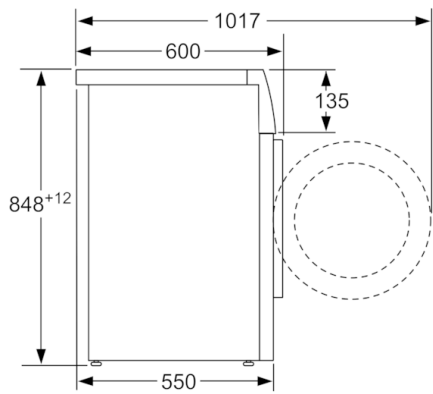

**Serie | 4, Vaskemaskin, frontmatet, 8 kg,
1400 omdr./min.
WAN2828SSN**

Mål i mm