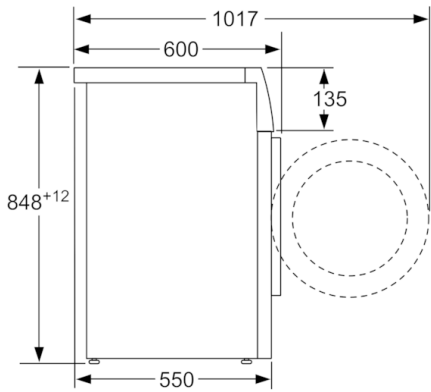

Teknisk data

Konstruksjonstype :	Frittstående
Høyde på avtakbar topplate (mm) :	850
Mål (H x B x D) (mm) :	848 x 598 x 550
Nettovekt (kg) :	69,626
Tilkoblingseffekt (W) :	2300
Sikring (A) :	10
Spenning (V) :	220-240
Frekvens (Hz) :	50
Godkjennelse :	CE, VDE
Lengden på strømledningen (cm) :	210
Vaskeytelsesklasse :	A
Dørhengsel :	Venstre
Hjul :	Nei
EAN-kode :	4242005036936
Kapasitet bomull (kg) - NY (2010/30/EF) :	8,0
Energieffektivitetsklasse - (2010/30/EF) :	A+++
Årlig energiforbruk (kWh/år) - NY (2010/30/EF) :	176,00
:	0,12
:	0,50
Årlig vannforbruk (l/år) - NY (2010/30/EF) :	9900
Sentrifugeringsresultat :	B
Maks. sentrifugeringshastighet (omdr./min) (2010/30/EC) :	1380
Gjennomsnittlig vasketid, bomull 40°C (halv maskin) (min) (2010/30/EC) :	200
Gjennomsnittlig vasketid, bomull 60°C (full maskin) (min) (2010/30/EC) :	200
Gjennomsnittlig vasketid, bomull 60°C (halv maskin) (min) (2010/30/EC) :	200
Lydeffekt vasking (dB(A) re 1 pW) :	55
Lydeffekt sentrifugering (dB(A) re 1 pW) :	76
Installasjonstype :	Frittstående

Teknikk

- Trinnløs mengdeautomatikk

Sikkerhet

- Elektronisk funksjonssperre

Kombinasjon

- WTR85VB8SN, WTW8748BSN

**Serie | 4, Vaskemaskin, frontmatet, 8 kg,
1400 omdr./min.
WAN2828BSN**

Mål i mm

Mål i mm