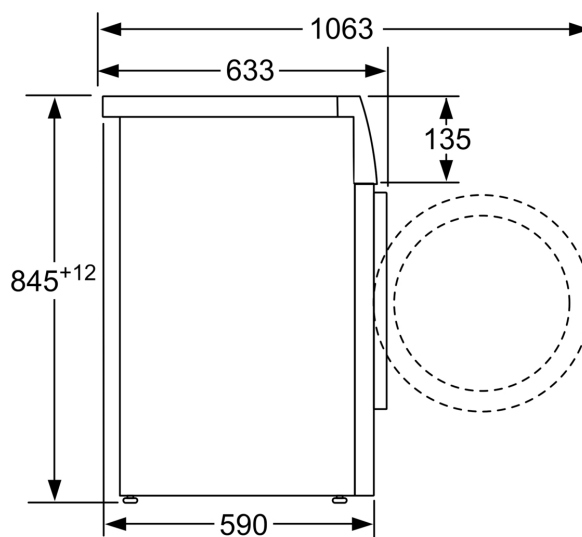

#### Teknisk informasjon

- kan skyves under ved 85 cm nisjehøyde
- Dimensjoner (H x W): 84.5 cm x 59.8 cm
- Apparatdybde: 59.0 cm

<sup>1</sup> Energieffektivitetsskala fra A til G

**Serie 4, Vaskemaskin, frontmatet, 9  
kg, maks. 1400 o/min  
WAN2822ESN**

---

Mål i mm

Mål i mm