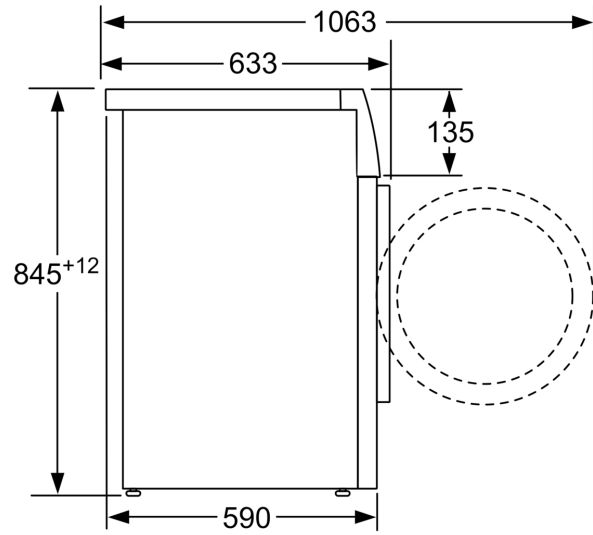

Teknisk informasjon

- kan skyves under ved 85 cm nisjehøyde
- Dimensjoner (H x W): 84.5 cm x 59.8 cm
- Apparatdybde: 59.0 cm

¹ Energieffektivitetsskala fra A til G

² Energiforbruk i kWh per 100 sykluser (program Eco 40-60)

**Serie 4, Vaskemaskin, frontmatet, 8
kg, 1400 omdr./min.
WAN2821BSN**

Mål i mm

Mål i mm