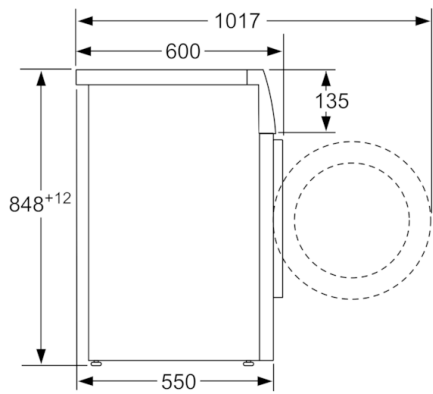

Teknisk data

Konstruksjonstype :	Frittstående
Høyde på avtakbar topplate (mm) :	850
Mål (H x B x D) (mm) :	848 x 598 x 550
Høyde for underbygging (mm) :	850,00
Nettovekt (kg) :	67,448
Tilkoblingseffekt (W) :	2300
Sikring (A) :	10
Spenning (V) :	220-240
Frekvens (Hz) :	50
Godkjennelse :	CE, VDE
Lengden på strømledningen (cm) :	210
Vaskeytellesklasse :	A
Dørhengsel :	Venstre
Hjul :	Nei
EAN-kode :	4242002953908
Kapasitet bomull (kg) - NY (2010/30/EF) :	7,0
Årlig energiforbruk (kWh/år) - NY (2010/30/EF) :	157,00
Power consumption in off-mode (W) - NEW (2010/30/EC) :	0,12
Strømforbruk i på-modus (W) - NY (2010/30/EF) :	0,50
Årlig vannforbruk (l/år) - NY (2010/30/EF) :	9020
Sentrifugeringsresultat :	B
Maks. sentrifugeringshastighet (omdr./min) (2010/30/EC) :	1175
Gjennomsnittlig vasketid, bomull 40°C (halv maskin) (min) (2010/30/EC) :	200
Gjennomsnittlig vasketid, bomull 60°C (full maskin) (min) (2010/30/EC) :	200
Gjennomsnittlig vasketid, bomull 60°C (halv maskin) (min) (2010/30/EC) :	200
Lydeffekt vasking (dB(A) re 1 pW) :	54
Lydeffekt sentrifugering (dB(A) re 1 pW) :	74
Installasjonstype :	Frittstående

Sikkerhet

- Elektronisk funksjonssperre

**Serie | 4, Vaskemaskin, frontmatet, 7 kg,
1200 omdr./min.
WAN242C7SN**

Mål i mm

Mål i mm