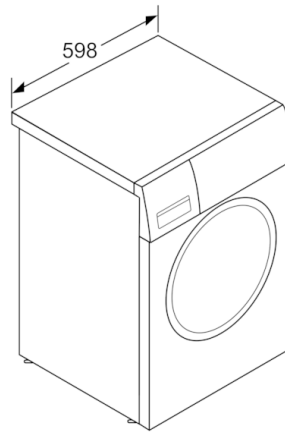

Teknisk data

Konstruksjonstype :	Frittstående
Høyde på avtakbar topplate (mm) :	850
Mål (H x B x D) (mm) :	848 x 598 x 550
Høyde for underbygging (mm) :	850,00
Nettovekt (kg) :	68,948
Tilkoblingseffekt (W) :	2300
Sikring (A) :	10
Spenning (V) :	220-240
Frekvens (Hz) :	50
Godkjennelse :	CE, VDE
Lengden på strømledningen (cm) :	210
Vaskeytellesklasse :	A
Dørhengsel :	Venstre
Hjul :	Nei
EAN-kode :	4242002899084
Kapasitet bomull (kg) - NY (2010/30/EF) :	7,0
Årlig energiforbruk (kWh/år) - NY (2010/30/EF) :	157,00
Power consumption in off-mode (W) - NEW (2010/30/EC) :	0,12
Strømforbruk i på-modus (W) - NY (2010/30/EF) :	0,50
Årlig vannforbruk (l/år) - NY (2010/30/EF) :	9020
Sentrifugeringsresultat :	B
Maks. sentrifugeringshastighet (omdr./min) (2010/30/EC) :	1175
Gjennomsnittlig vasketid, bomull 40°C (halv maskin) (min) (2010/30/EC) :	200
Gjennomsnittlig vasketid, bomull 60°C (full maskin) (min) (2010/30/EC) :	200
Gjennomsnittlig vasketid, bomull 60°C (halv maskin) (min) (2010/30/EC) :	200
Lydeffekt vasking (dB(A) re 1 pW) :	54
Lydeffekt sentrifugering (dB(A) re 1 pW) :	74
Installasjonstype :	Frittstående

- Elektronisk funksjonssperre

Kombinasjon

- WTA792L7SN, WTH83007SN, WTR85VL7SN

**Serie | 4, Vaskemaskin, frontmatet, 7 kg,
1200 omdr./min.
WAN240A7SN**

Mål i mm

Mål i mm