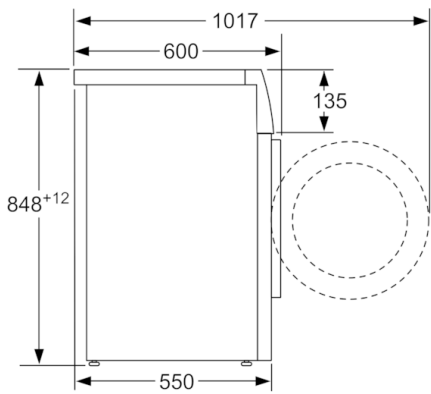

Teknisk data

Konstruksjonstype :	Frittstående
Høyde på avtakbar topplate (mm) :	850
Mål (H x B x D) (mm) :	848 x 598 x 550
Høyde for underbygging (mm) :	850,00
Nettovekt (kg) :	68,948
Tilkoblingseffekt (W) :	2300
Sikring (A) :	10
Spenning (V) :	220-240
Frekvens (Hz) :	50
Godkjennelse :	CE, VDE
Lengden på strømledningen (cm) :	210
Vaskeytellesklasse :	A
Dørhengsel :	Venstre
Hjul :	Nei
EAN-kode :	4242002899084
Kapasitet bomull (kg) - NY (2010/30/EF) :	7,0
Årlig energiforbruk (kWh/år) - NY (2010/30/EF) :	157,00
Power consumption in off-mode (W) - NEW (2010/30/EC) :	0,12
Strømforbruk i på-modus (W) - NY (2010/30/EF) :	0,50
Årlig vannforbruk (l/år) - NY (2010/30/EF) :	9020
Sentrifugeringsresultat :	B
Maks. sentrifugeringshastighet (omdr./min) (2010/30/EC) :	1175
Gjennomsnittlig vasketid, bomull 40°C (halv maskin) (min) (2010/30/EC) :	200
Gjennomsnittlig vasketid, bomull 60°C (full maskin) (min) (2010/30/EC) :	200
Gjennomsnittlig vasketid, bomull 60°C (halv maskin) (min) (2010/30/EC) :	200
Lydeffekt vasking (dB(A) re 1 pW) :	54
Lydeffekt sentrifugering (dB(A) re 1 pW) :	74
Installasjonstype :	Frittstående

- Elektronisk funksjonssperre

Kombinasjon

- WTA792L7SN, WTH83007SN, WTR85VL7SN

**Serie | 4, Vaskemaskin, frontmatet, 7 kg,
1200 omdr./min.
WAN240A7SN**

Mål i mm

Mål i mm