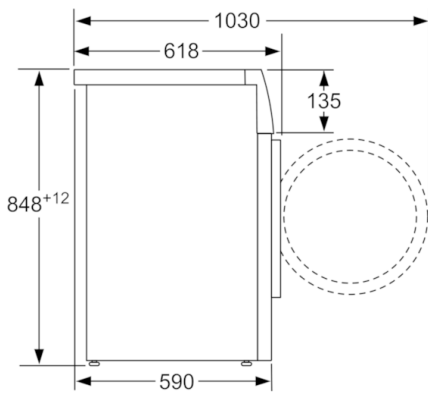

Teknisk data

Konstruksjonstype :	Frittstående
Høyde på avtakbar topplate (mm) :	848
Mål (H x B x D) (mm) :	848 x 598 x 590
Nettvekt (kg) :	73,335
Tilkoblingseffekt (W) :	2300
Sikring (A) :	10
Spenning (V) :	220-240
Frekvens (Hz) :	50
Godkjennelse :	CE, VDE
Lengden på strømledningen (cm) :	160
Vaskeytellesklasse :	A
Dørhengsel :	Venstre
Hjul :	Nei
EAN-kode :	4242002810232
Kapasitet bomull (kg) - NY (2010/30/EF) :	7,0
Energieffektivitetsklasse - (2010/30/EF) :	A+++
Årlig energiforbruk (kWh/år) - NY (2010/30/EF) :	174,00
Power consumption in off-mode (W) - NEW (2010/30/EC) :	0,12
en: Power consumption in left-on mode - NEW (2010/30/EC) :	1,49
Årlig vannforbruk (l/år) - NY (2010/30/EF) :	9680
Sentrifugeringsresultat :	B
Maks. sentrifugeringshastighet (omdr./min) (2010/30/EC) :	1361
Gjennomsnittlig vasketid, bomull 40°C (halv maskin) (min) (2010/30/EC) :	195
Gjennomsnittlig vasketid, bomull 60°C (full maskin) (min) (2010/30/EC) :	210
Gjennomsnittlig vasketid, bomull 60°C (halv maskin) (min) (2010/30/EC) :	210
Lydeffekt vasking (dB(A) re 1 pW) :	53
Lydeffekt sentrifugering (dB(A) re 1 pW) :	73
Installasjonstype :	Frittstående

Teknikk

- ActiveWater™: mengdeautomatikk

Sikkerhet

- Elektronisk funksjonssperre

Serie | 4 Vaskemaskiner**Frontmatet vaskemaskin
WAK28267SN**

Mål i mm

Mål i mm

Mål i mm