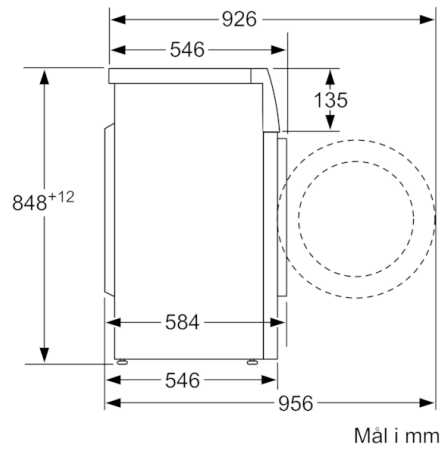

Teknisk data

Konstruksjonstype :	Frittstående
Høyde på avtakbar topplate (mm) :	850
Mål (H x B x D) (mm) :	848 x 598 x 546
Nettovekt (kg) :	68,826
Tilkoblingseffekt (W) :	2300
Sikring (A) :	10
Spenning (V) :	220-240
Frekvens (Hz) :	50
Godkjennelse :	CE, VDE
Lengden på strømledningen (cm) :	210
Vaskeytelsesklasse :	A
Dørhengsel :	Venstre
Hjul :	Nei
EAN-kode :	4242005185962
Kapasitet bomull (kg) - NY (2010/30/EF) :	7,0
Energieffektivitetsklasse - (2010/30/EF) :	A+++
Årlig energiforbruk (kWh/år) - NY (2010/30/EF) :	157,00
:	0,12
:	0,50
Årlig vannforbruk (l/år) - NY (2010/30/EF) :	9020
Sentrifugeringsresultat :	B
Maks. sentrifugeringshastighet (omdr./min) (2010/30/EC) :	1400
Gjennomsnittlig vasketid, bomull 40°C (halv maskin) (min) (2010/30/EC) :	180
Gjennomsnittlig vasketid, bomull 60°C (full maskin) (min) (2010/30/EC) :	210
Gjennomsnittlig vasketid, bomull 60°C (halv maskin) (min) (2010/30/EC) :	210
Lydeffekt vasking (dB(A) re 1 pW) :	52
Lydeffekt sentrifugering (dB(A) re 1 pW) :	75
Installasjonstype :	Frittstående

**Serie | 2, Vaskemaskin, frontmatet, 7 kg,
1400 omdr./min.
WAJ280L7SN**

Mål i mm

Mål i mm